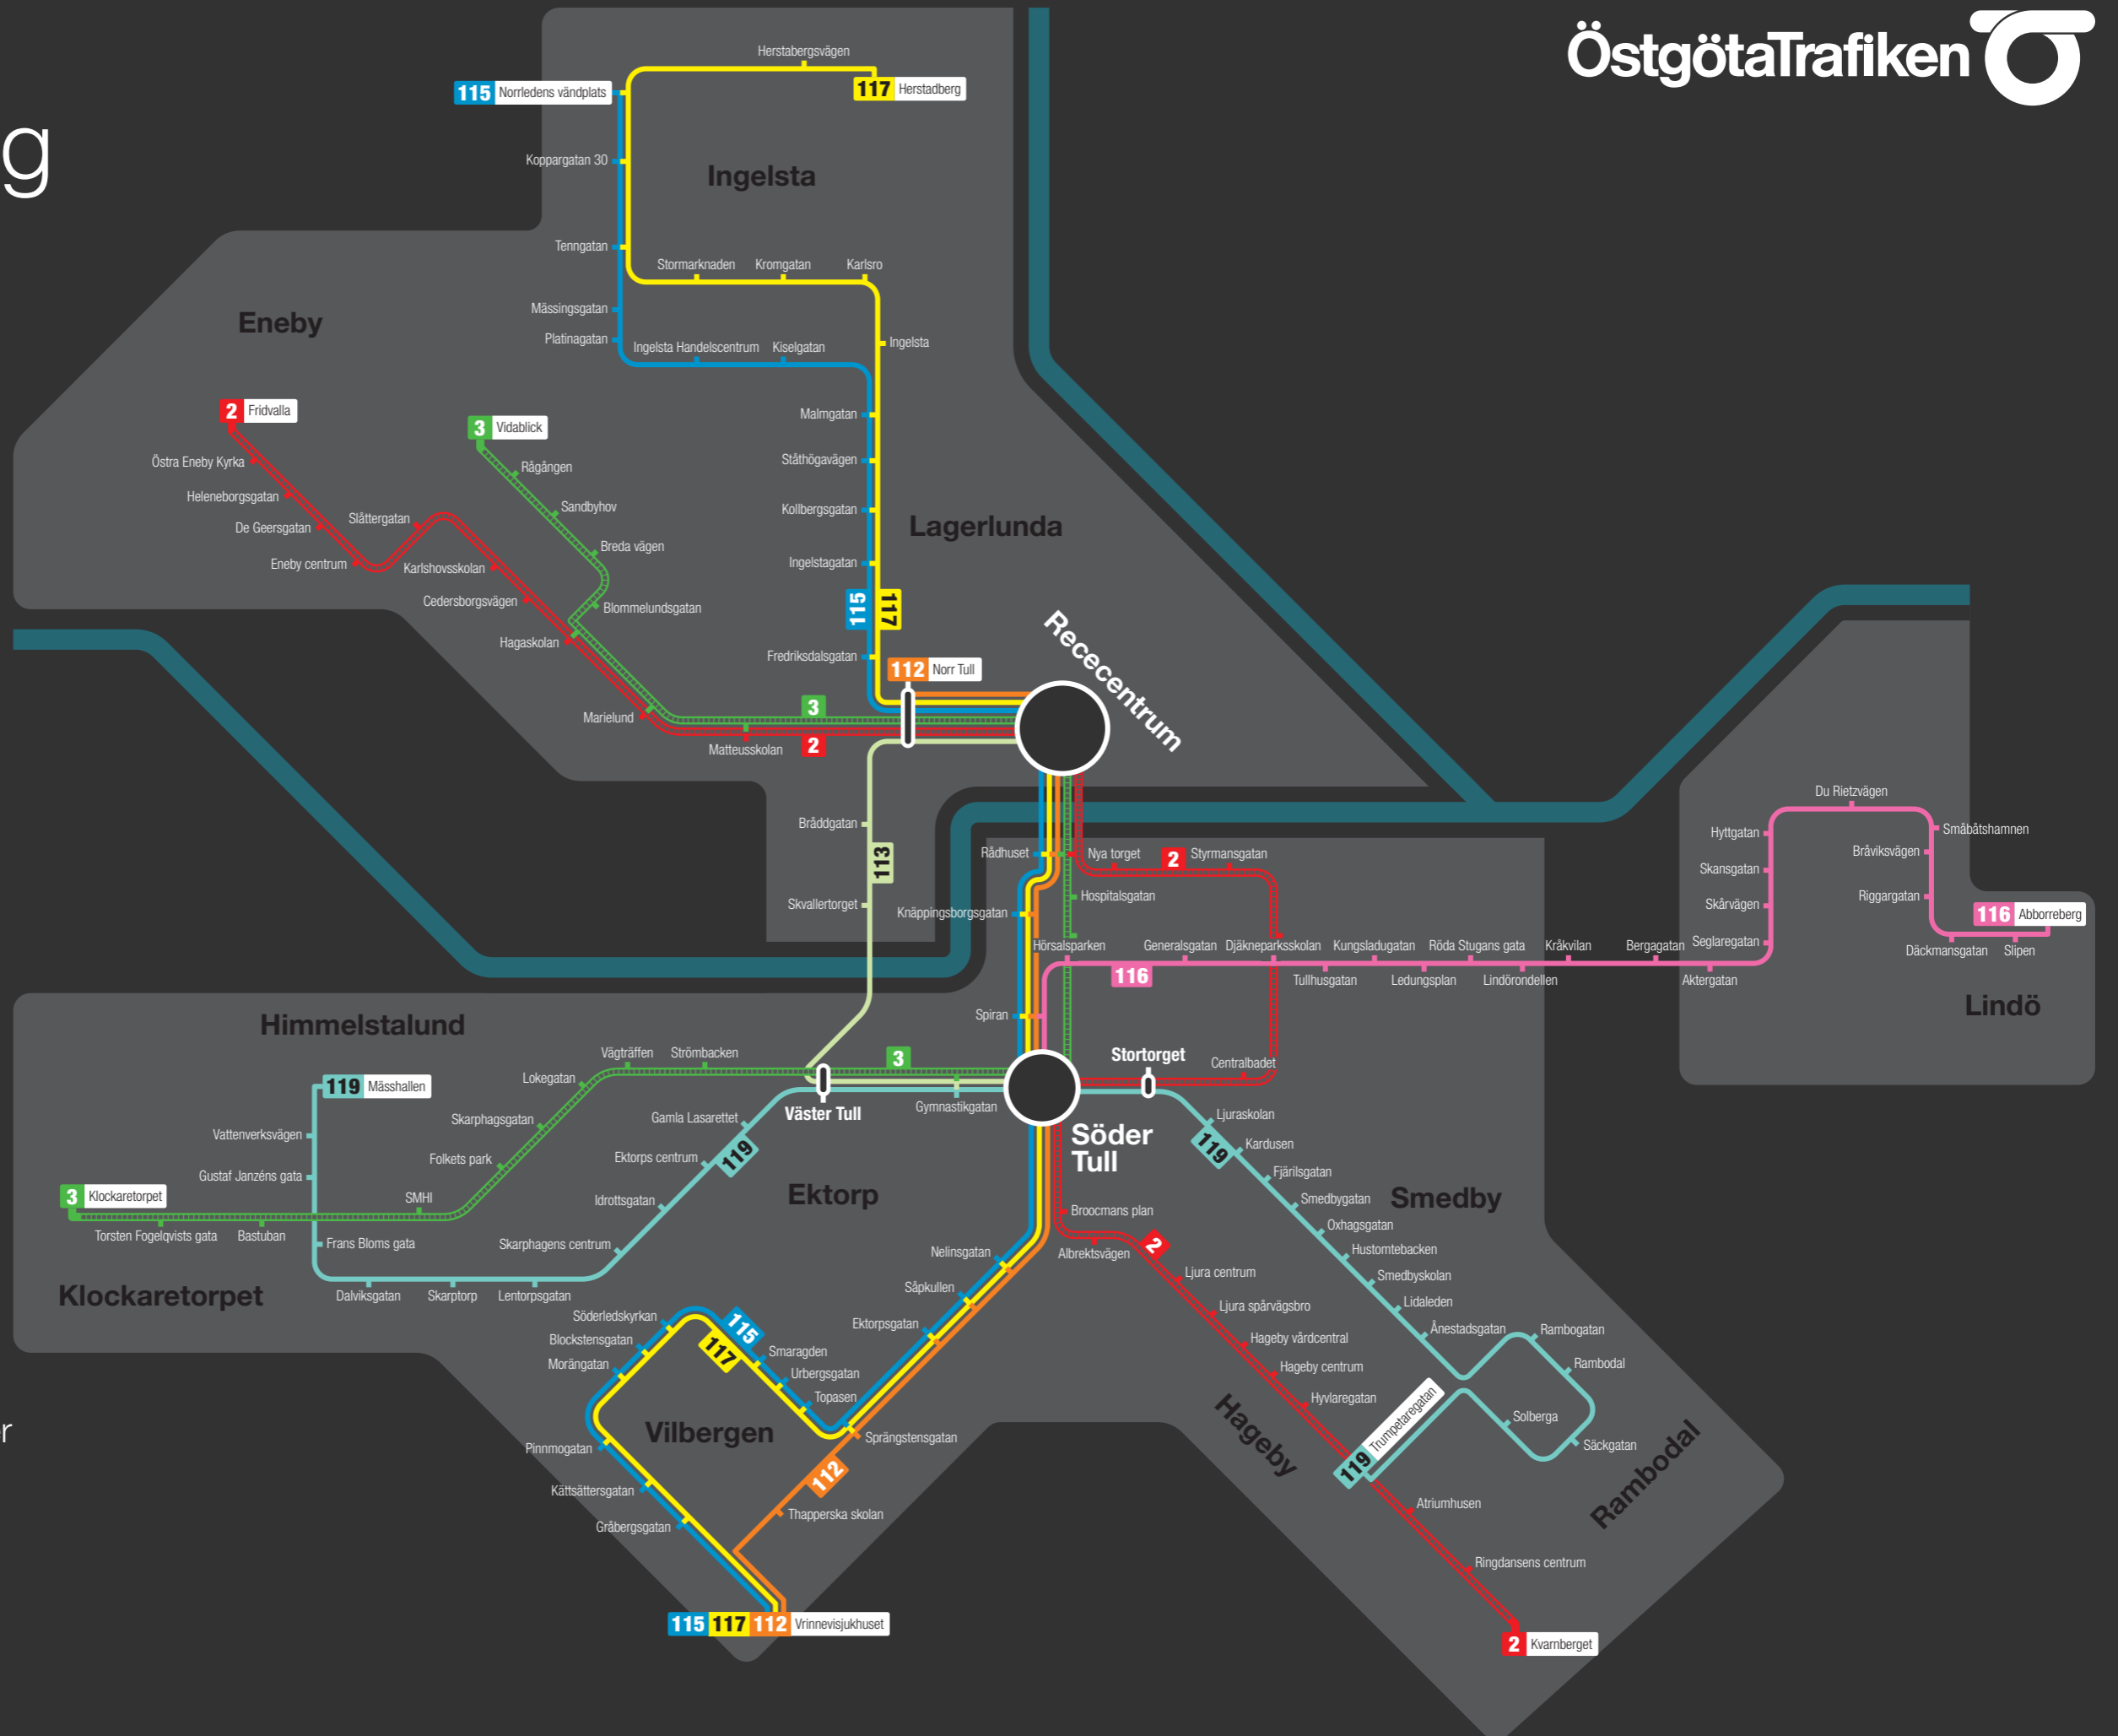

Linjekarta Norrköping

Gäller från 9 december 2018

Linjer

- 2** Från: Fridvalla
Till: Kvarnberget
- 3** Från: Vidablick
Till: Klockaretorpet
- 112** Från: Norr Tull
Till: Vrinnevisjukhuset
- 113** Från: Resecentrum
Till: Söder Tull
- 115** Från: Ingelsta
Till: Vrinnevisjukhuset
- 116** Från: Söder Tull
Till: Lindö
- 117** Från: Herstadberg
Till: Vrinnevisjukhuset
- 119** Från: Himmelstalund
Till: Navestad

Bytespunkter

- Resecentrum
- Söder Tull
- Väster Tull
- Norr Tull
- Stortorget