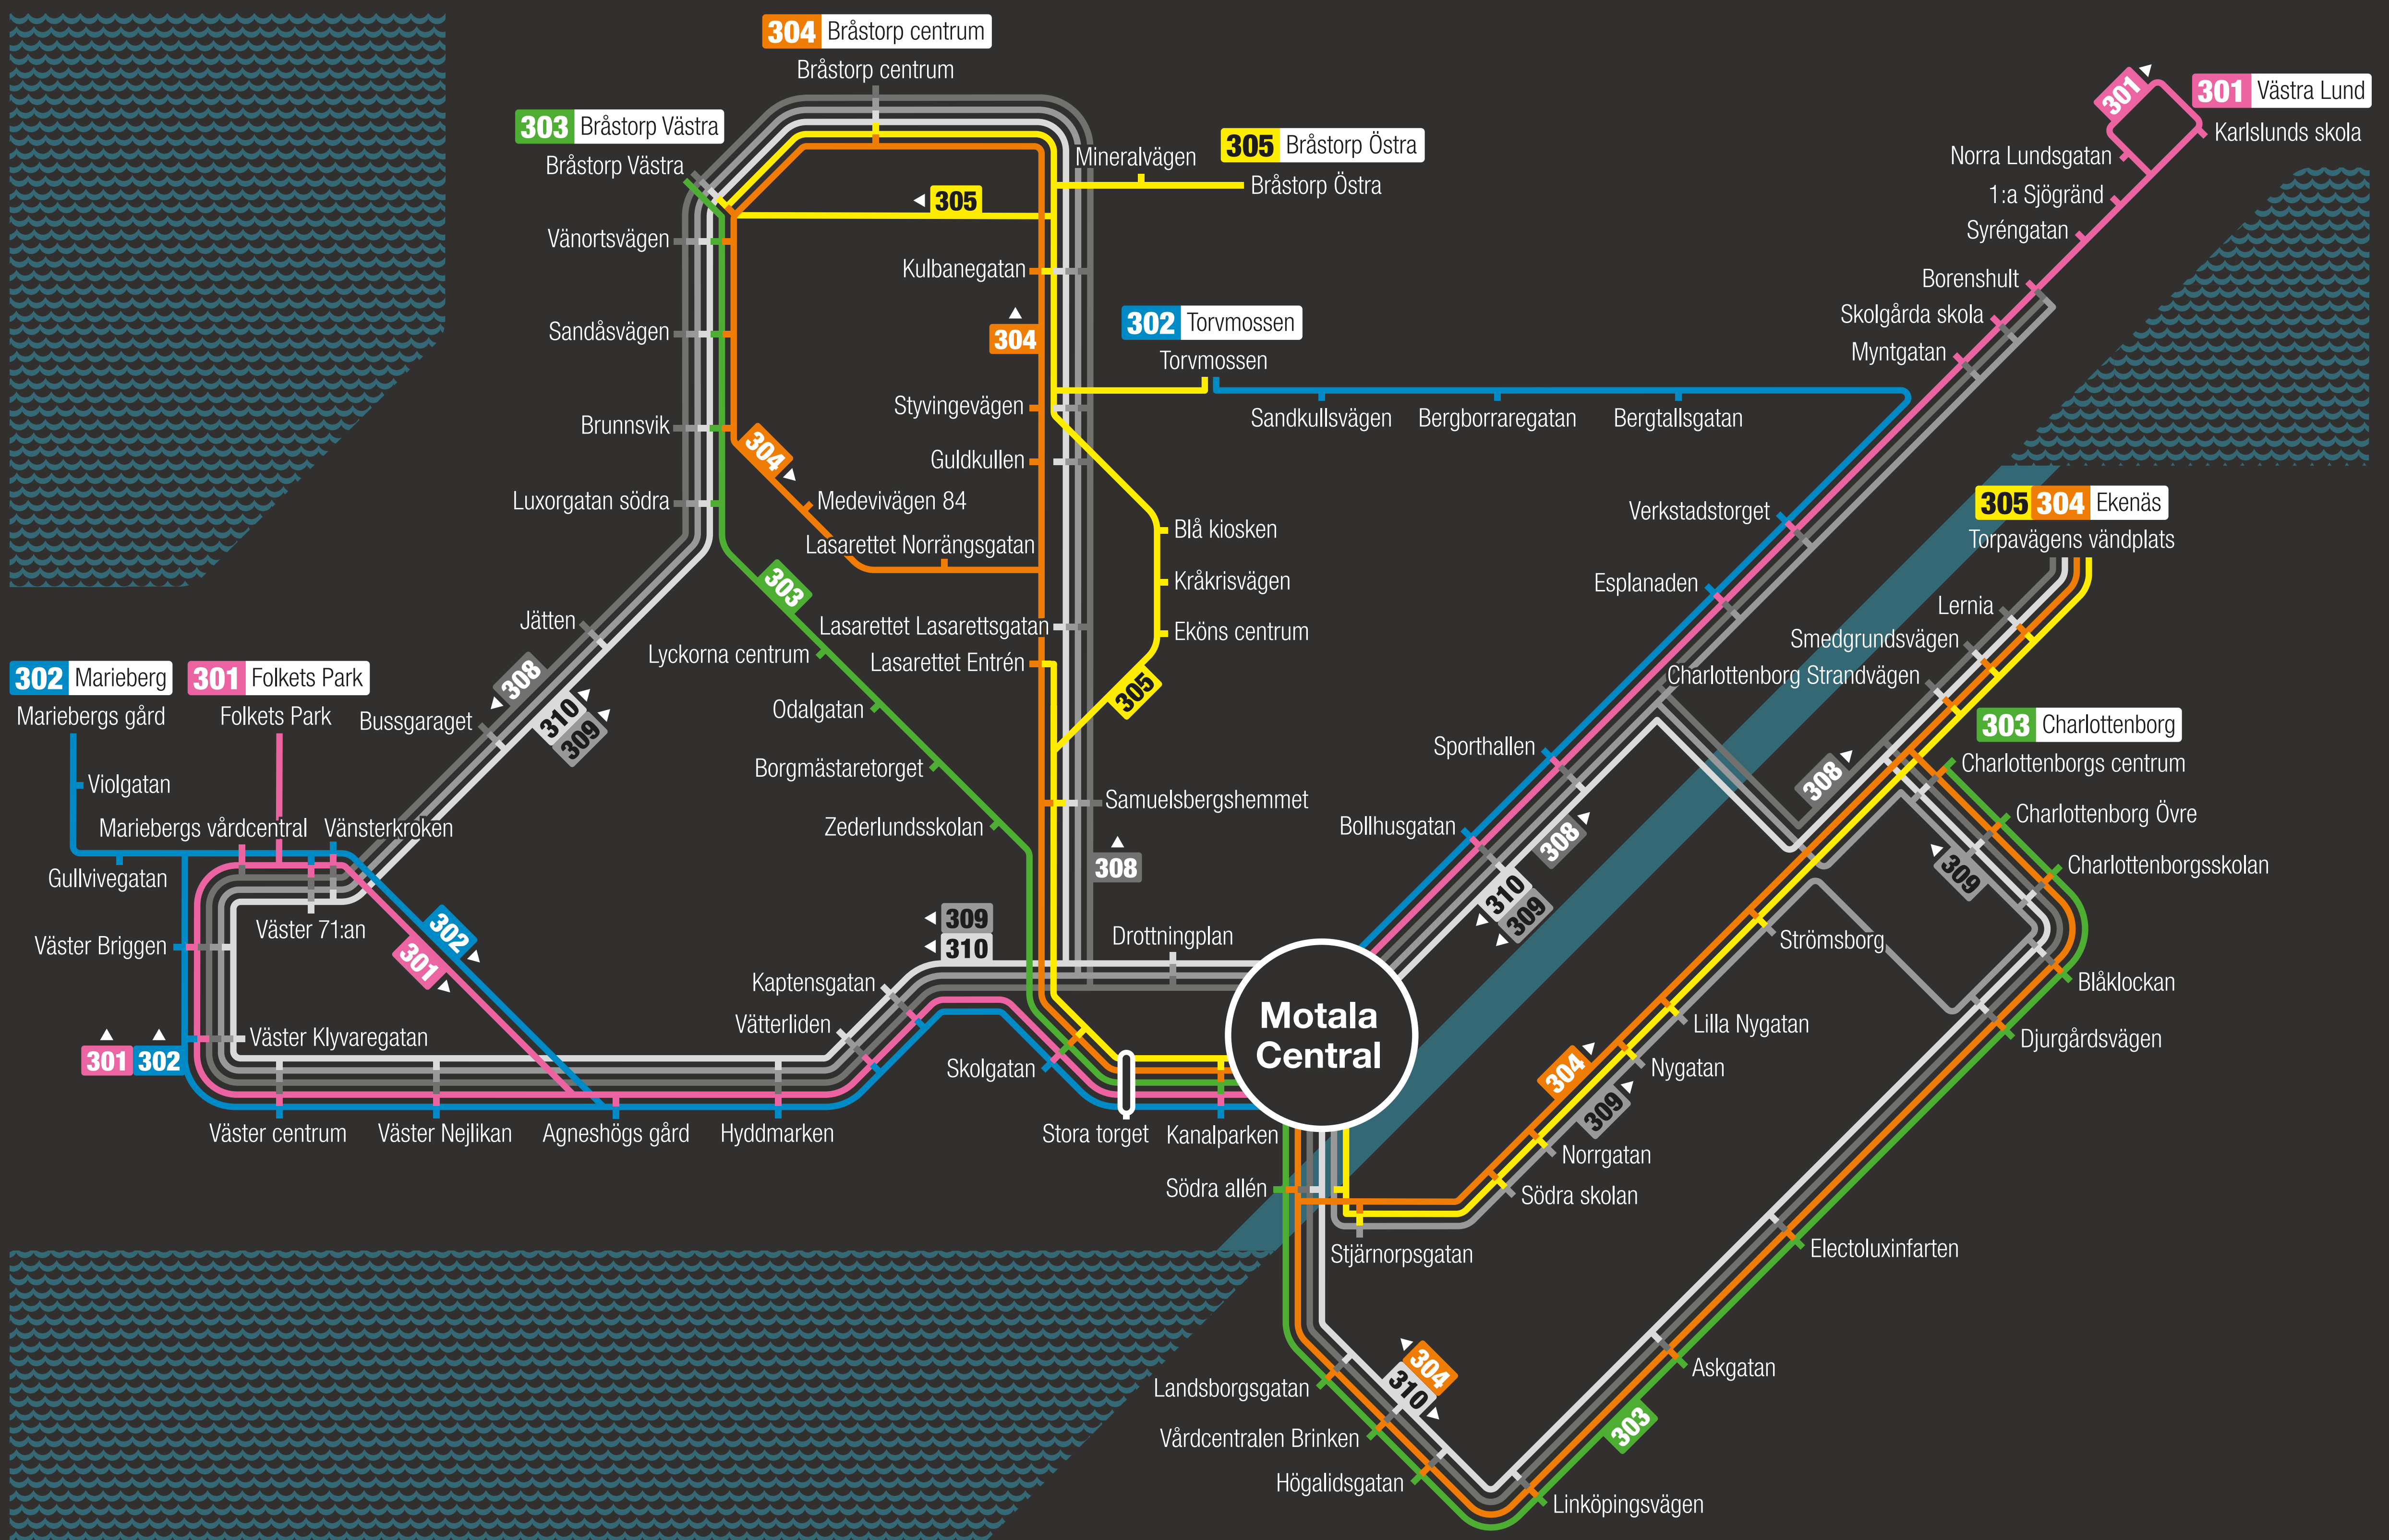

Linjekarta Motala

Gäller från 9 december 2018

Linjer

- 301** Från: Folkets Park
Till: Västra Lund
- 302** Från: Marieberg
Till: Torvmossen
- 303** Från: Bråstorp Västra
Till: Charlottenborg
- 304** Från: Bråstorp centrum
Till: Ekenäs
- 305** Från: Bråstorp Östra
Till: Ekenäs
- 308** Ringlinje tidig morgontrafik
- 309** Ringlinje kvällstrafik
- 310** Ringlinje kvälls- och nattrafik

Bytespunkter

Motala Central
Stora torget

 Varamoviken, Motalaviken, Boren

 Motala ström och Göta kanal