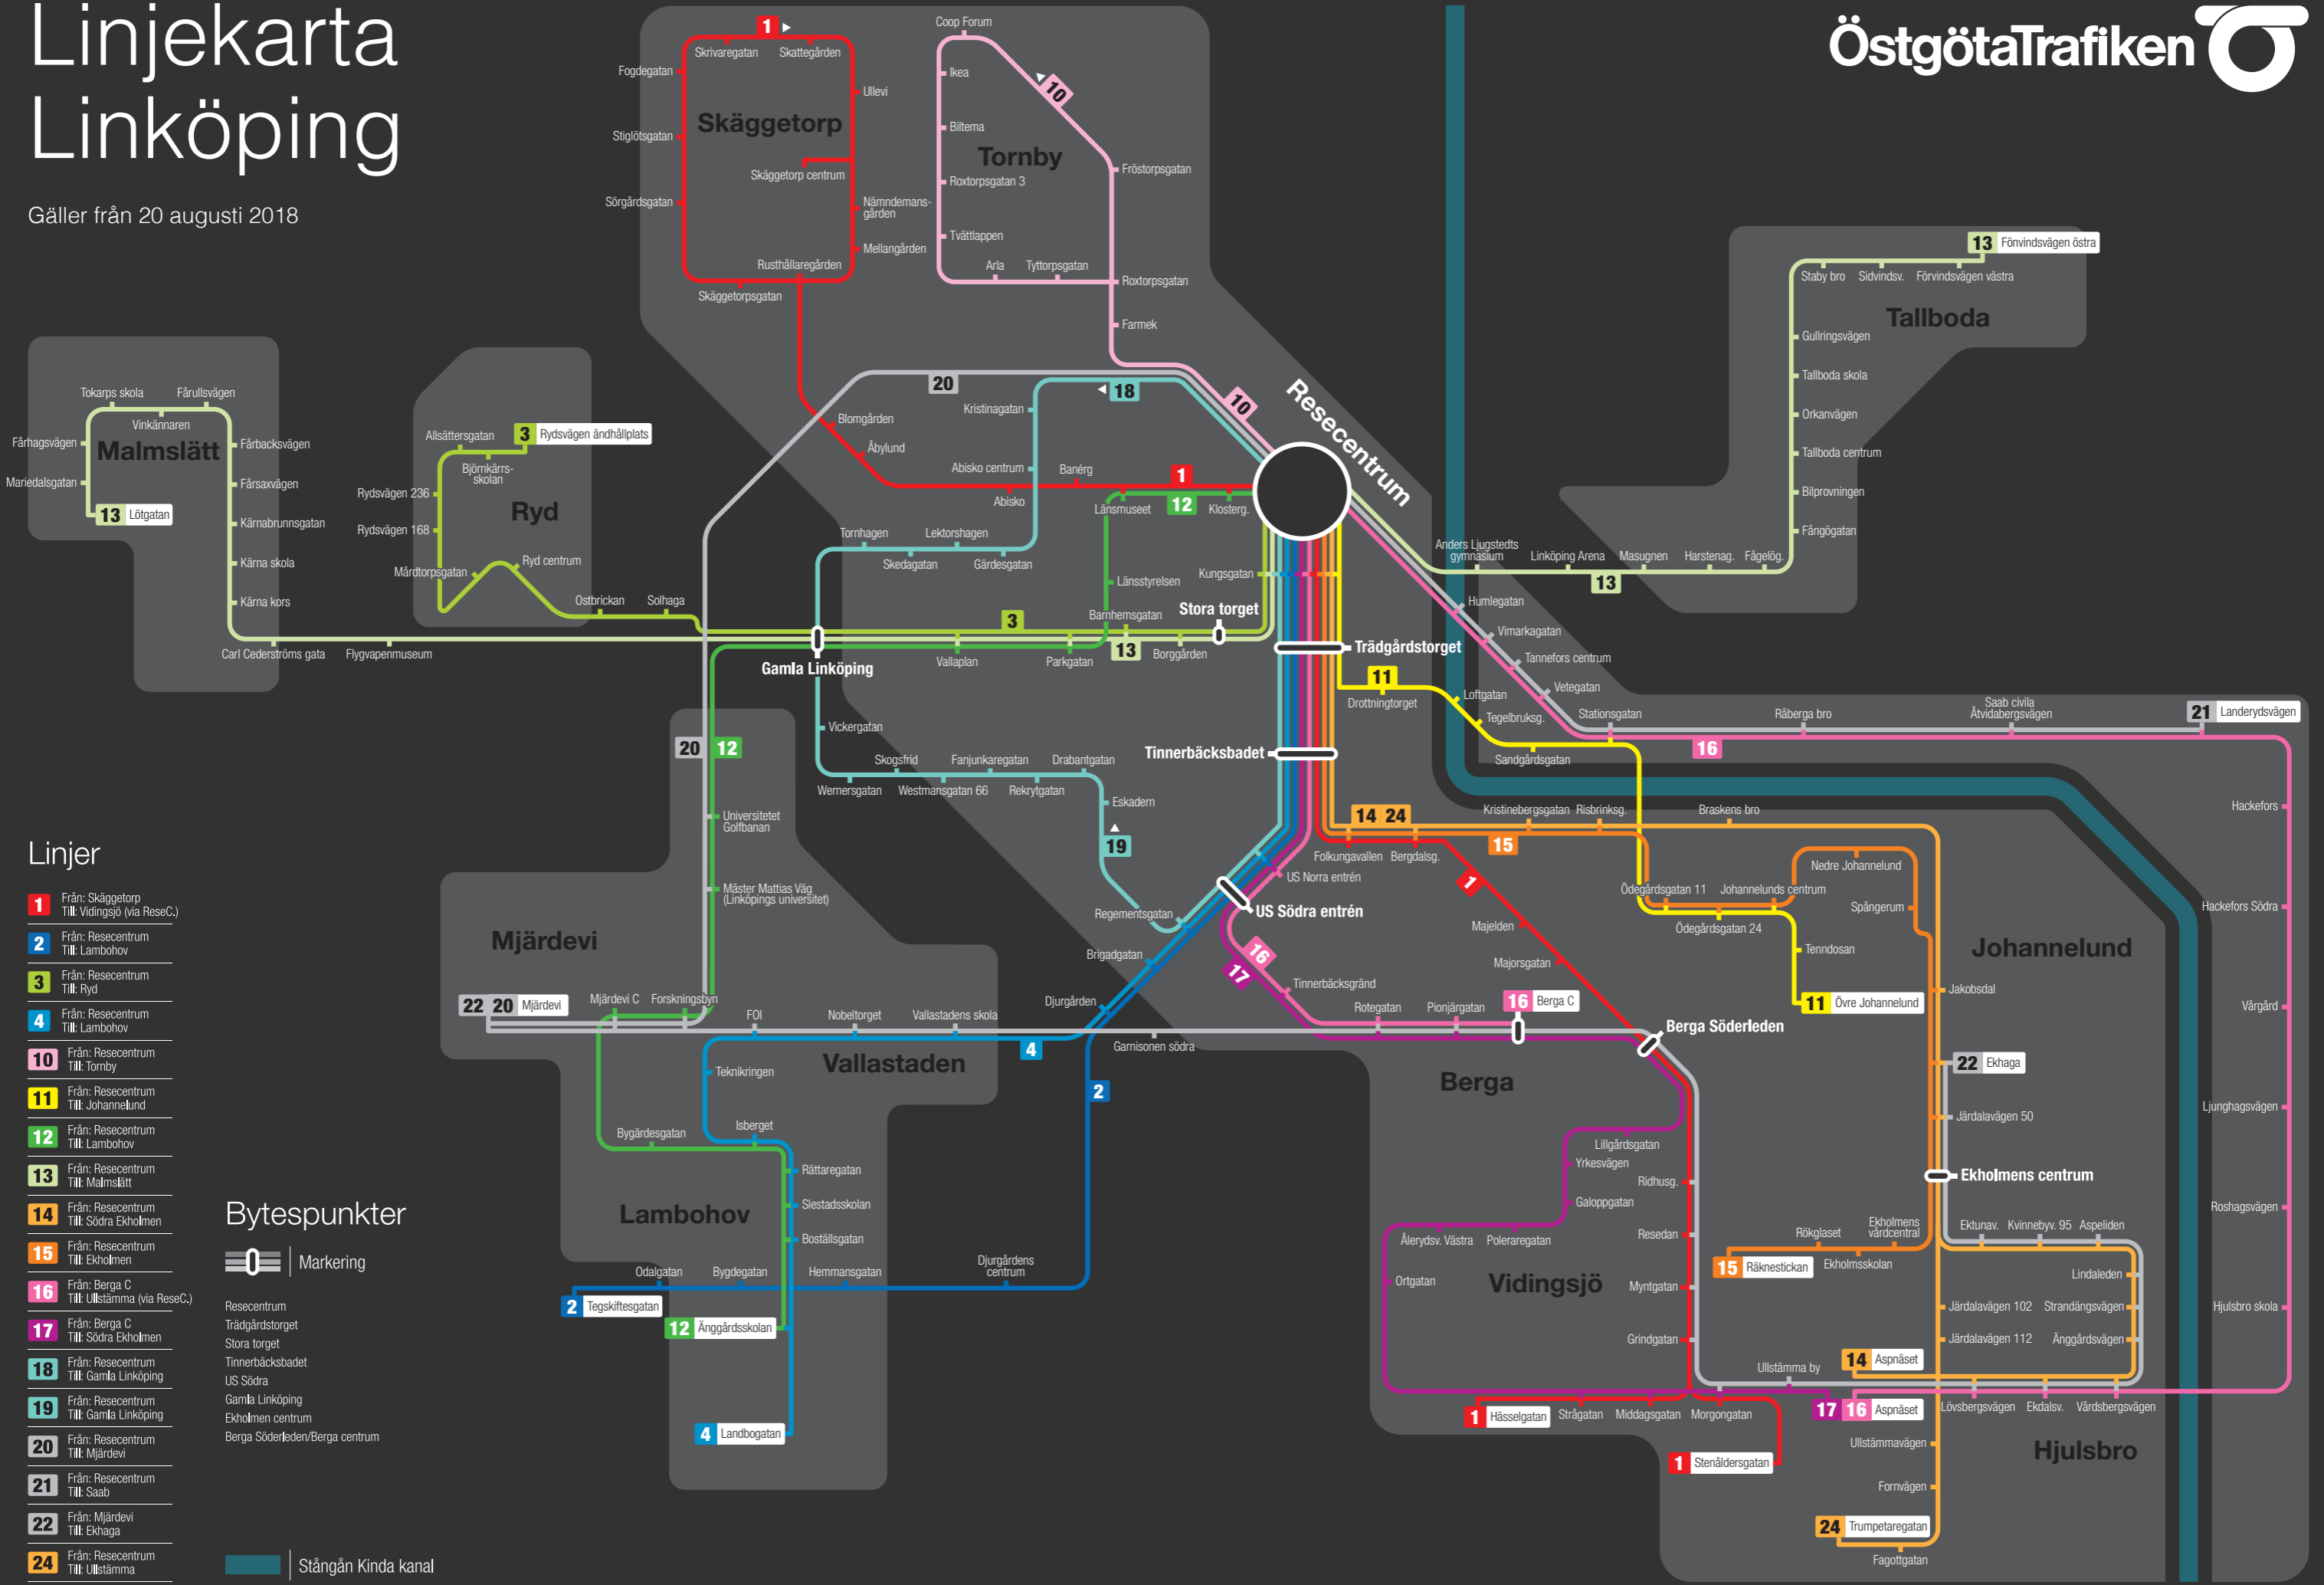

Linjekarta Linköping

Gäller från 20 augusti 2018

Linjer

- 1** Från: Skäggetorp
Till: Vidingsjö (via ReseC.)
- 2** Från: Resecentrum
Till: Lambohov
- 3** Från: Resecentrum
Till: Ryd
- 4** Från: Resecentrum
Till: Lambohov
- 10** Från: Resecentrum
Till: Tornby
- 11** Från: Resecentrum
Till: Johannelund
- 12** Från: Resecentrum
Till: Lambohov
- 13** Från: Resecentrum
Till: Malmslätt
- 14** Från: Resecentrum
Till: Södra Ekholmen
- 15** Från: Resecentrum
Till: Ekholmen
- 16** Från: Berga C
Till: Ullstämman (via ReseC.)
- 17** Från: Berga C
Till: Södra Ekholmen
- 18** Från: Resecentrum
Till: Gamla Linköping
- 19** Från: Resecentrum
Till: Gamla Linköping
- 20** Från: Resecentrum
Till: Mjärdevi
- 21** Från: Resecentrum
Till: Saab
- 22** Från: Mjärdevi
Till: Ekhaga
- 24** Från: Resecentrum
Till: Ullstämman

Bytespunkter

- Markering
- Resecentrum
- Trädgårdstorget
- Stora torget
- Tinnerbäcksbadet
- US Södra
- Gamla Linköping
- Ekholmens centrum
- Berga Söderleden/Berga centrum

Stångån Kinda kanal