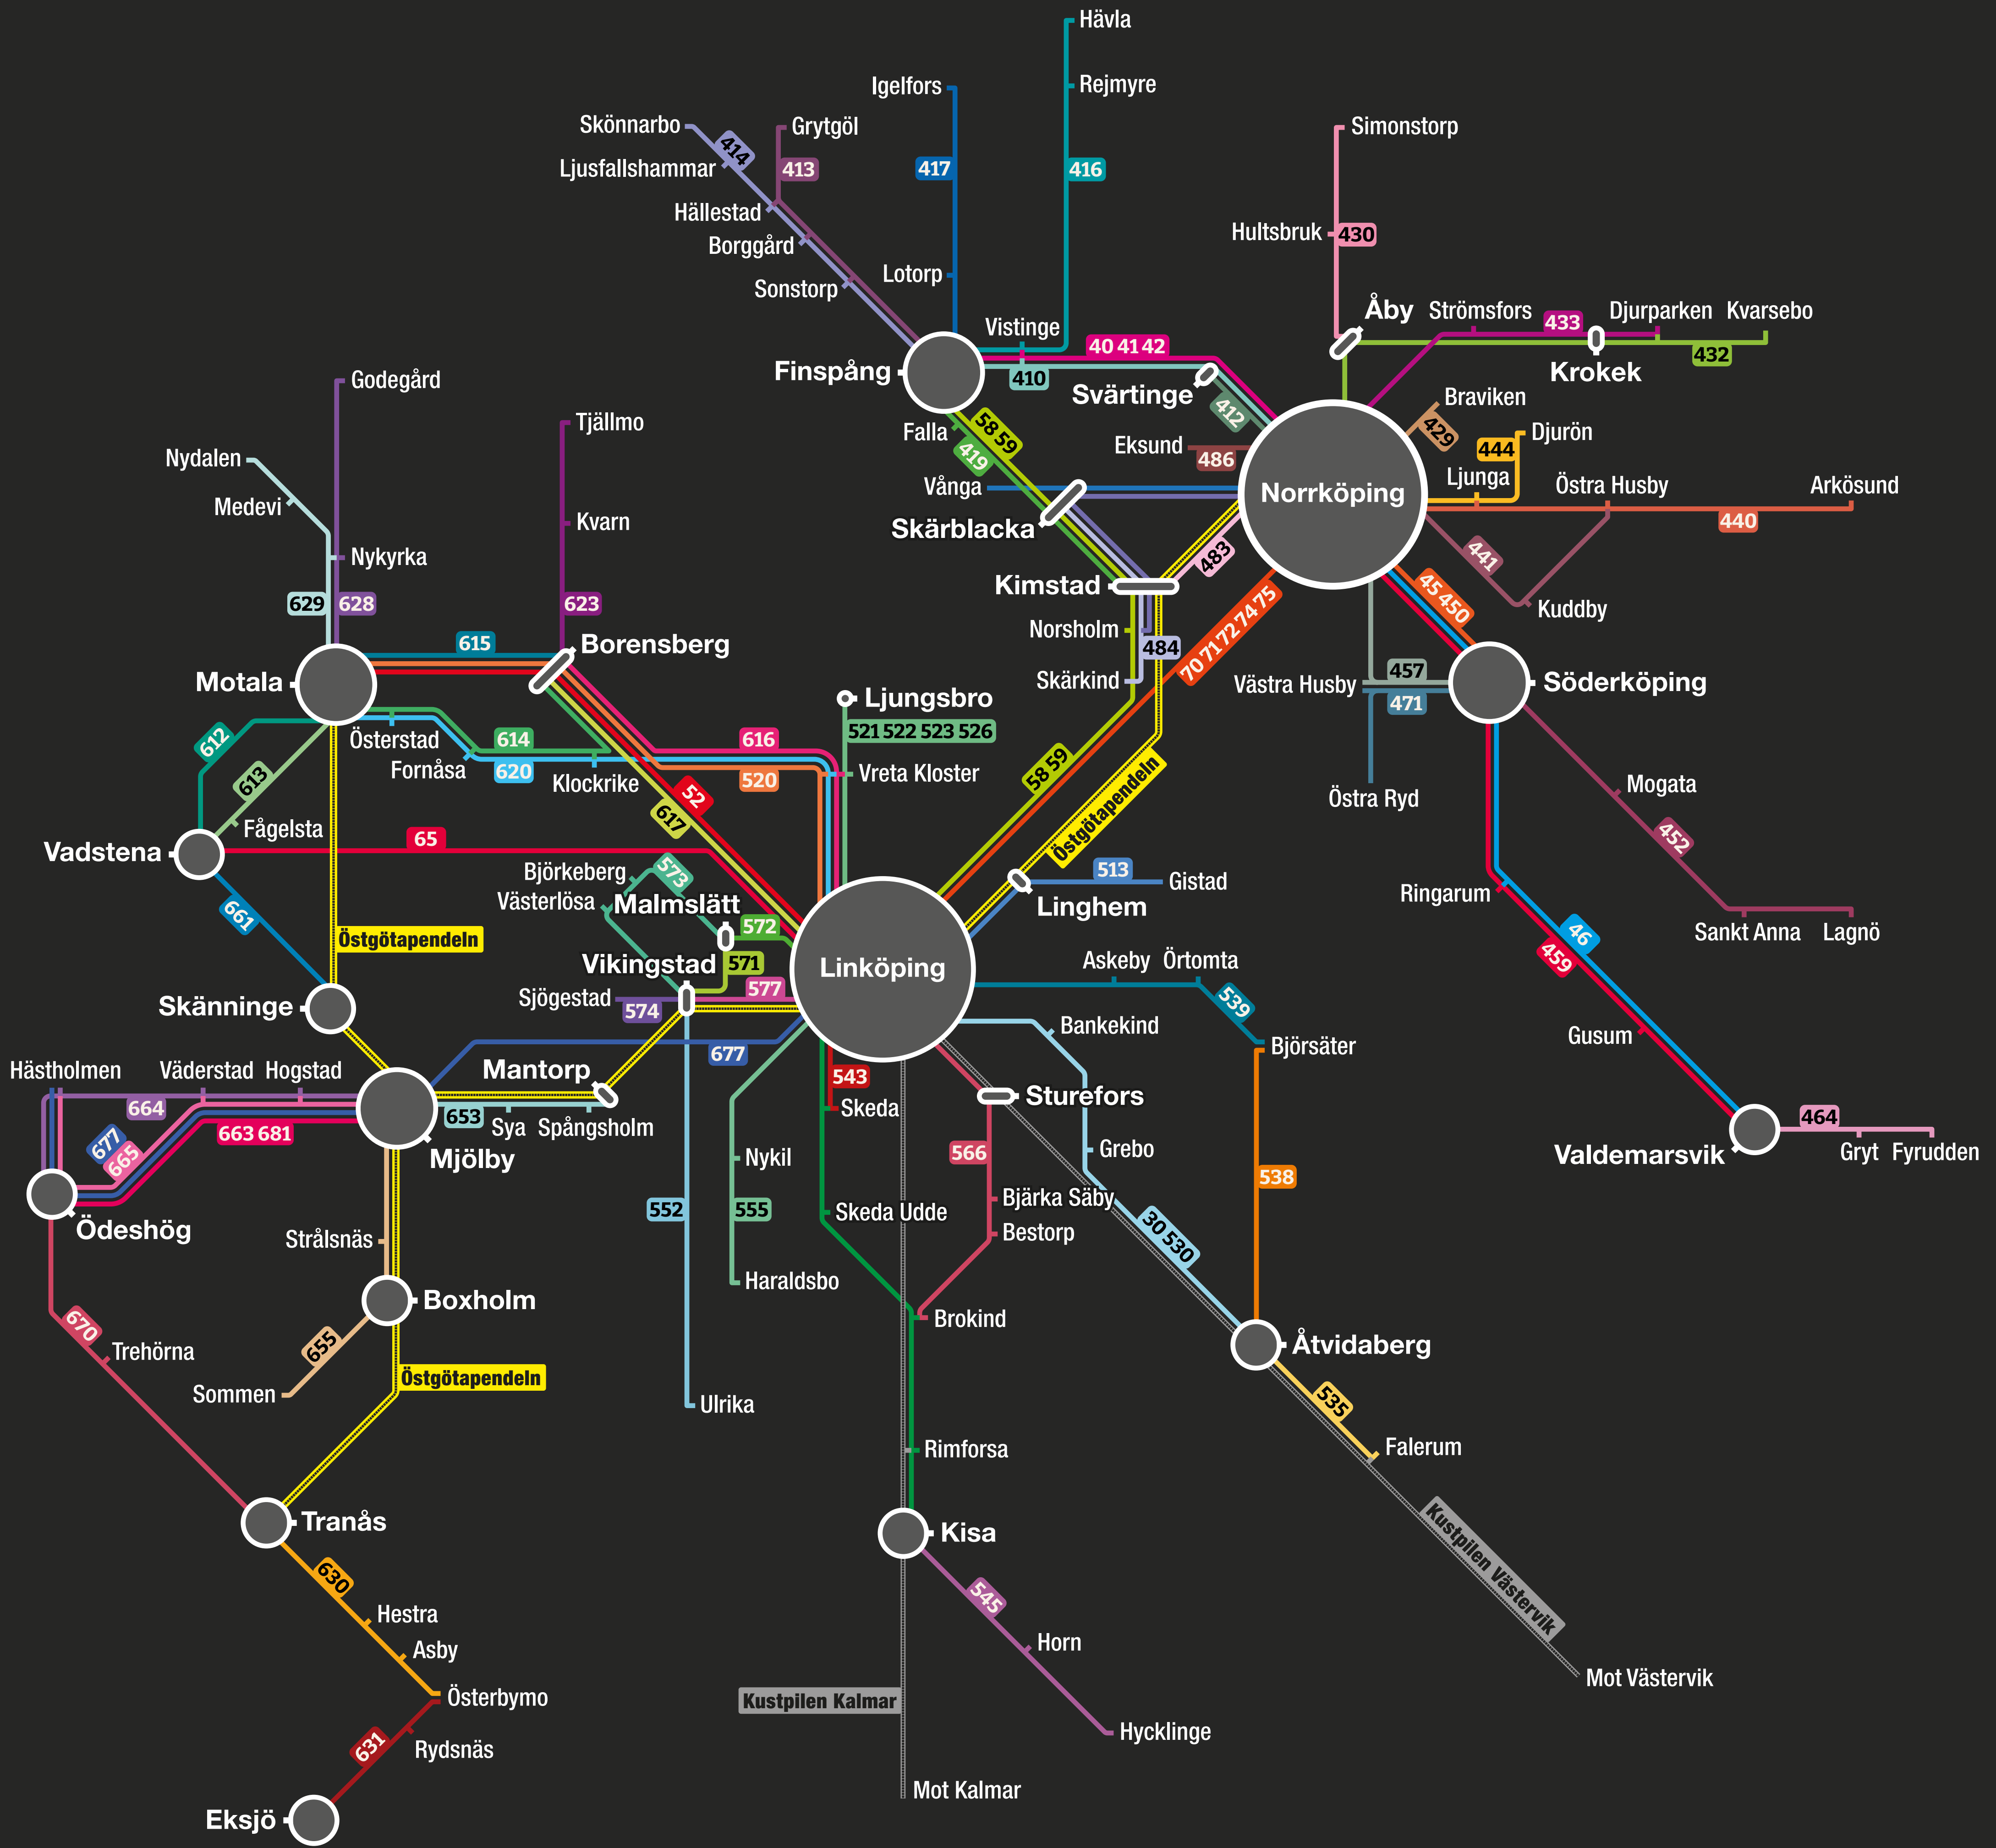

Linjekarta Östergötlands län

Tåg, express- och landsbygdstrafik. Gäller från 15 juni 2020.
För tätortstrafik och mer info besök ostgotatrafiken.se

Linjer

Östgötapendeln

Från: Norrköping
Till: Motala/Tranås

30 Från: Linköping
Till: Åtvidaberg

38 Från: Linköping
Till: Kisa

39 Från: Linköping
Till: Kisa

40 Från: Norrköping
Till: Finspång

41 Från: Norrköping
Till: Finspång

42 Från: Norrköping
Till: Finspång

45 Från: Norrköping
Till: Söderköping

46 Från: Norrköping
Till: Valdemarsvik

52 Från: Linköping
Till: Motala

58 Från: Linköping
Till: Finspång

59 Från: Linköping
Till: Finspång

65 Från: Linköping
Till: Vadstena

70 Från: Linköping
Till: Norrköping

71 Från: Linköping
Till: Norrköping

72 Från: Linköping
Till: Norrköping

74 Från: Linköping
Till: Norrköping

75 Från: Linköping
Till: Norrköping

410 Från: Linköping
Till: Finspång

410 Från: Norrköping
Till: Finspång

413 Från: Finspång
Till: Skönnarbo

414 Från: Finspång
Till: Skönnarbo

416 Från: Finspång
Till: Hävla

417 Från: Finspång
Till: Igelfors

419 Från: Finspång
Till: Kimstad

429 Från: Finspång
Till: Braviken

430 Från: Åby-Hults
Till: Bruk-Simonstorp

432 Från: Norrköping
Till: Kvarsebo

433 Från: Norrköping
Till: Djurparken

440 Från: Norrköping
Till: Arkösund

441 Från: Norrköping
Till: Östra Husby

444 Från: Norrköping
Till: Djurön

450 Från: Norrköping
Till: Söderköping

452 Från: Söderköping
Till: Lagnö

457 Från: Norrköping
Till: Söderköping

457 Från: Norrköping
Till: Valdemarsvik

464 Från: Valdemarsvik
Till: Fyrudden

471 Från: Söderköping
Till: Östra Ryd

480 Från: Norrköping
Till: Norsholm

482 Från: Norrköping
Till: Vånga

483 Från: Norrköping
Till: Kimstad

484 Från: Ljusfallshammar
Till: Skärkind

486 Från: Norrköping
Till: Eksund

513 Från: Linköping
Till: Gistad

520 Från: Linköping
Till: Motala

521 Från: Linköping
Till: Ljungsbro

522 Från: Linköping
Till: Ljungsbro

523 Från: Linköping
Till: Ljungsbro

526 Från: Linköping
Till: Ljungsbro

530 Från: Linköping
Till: Åtvidaberg

535 Från: Åtvidaberg
Till: Falerum

538 Från: Åtvidaberg
Till: Björnsäter

539 Från: Åtvidaberg
Till: Björnsäter

540 Från: Åtvidaberg
Till: Kisa

543 Från: Linköping
Till: Skeda

545 Från: Kisa
Till: Hycklinge

546 Från: Linköping
Till: Kisa

552 Från: Vikingstad
Till: Ulrika

555 Från: Linköping
Till: Haraldsbo

566 Från: Linköping
Till: Brokind

571 Från: Vikingstad
Till: Malmslätt

572 Från: Linköping
Till: Ledberg

573 Från: Vikingstad
Till: Malmslätt

574 Från: Vikingstad
Till: Sjögestad

577 Från: Linköping
Till: Vikingstad

612 Från: Motala
Till: Vadstena

613 Från: Motala
Till: Vadstena

614 Från: Motala
Till: Borensberg

615 Från: Motala
Till: Borensberg

616 Från: Linköping
Till: Borensberg

617 Från: Linköping
Till: Borensberg

620 Från: Linköping
Till: Motala

623 Från: Borensberg
Till: Tjällmo

628 Från: Motala
Till: Godegård

629 Från: Motala
Till: Nydalen

630 Från: Tranås
Till: Österbymo

631 Från: Österbymo
Till: Eksjö

633 Från: Mjölby
Till: Mantorp

653 Från: Mjölby
Till: Sommern

661 Från: Vadstena
Till: Skänninge

663 Från: Mjölby
Till: Ödeshög

664 Från: Mjölby
Till: Ödeshög