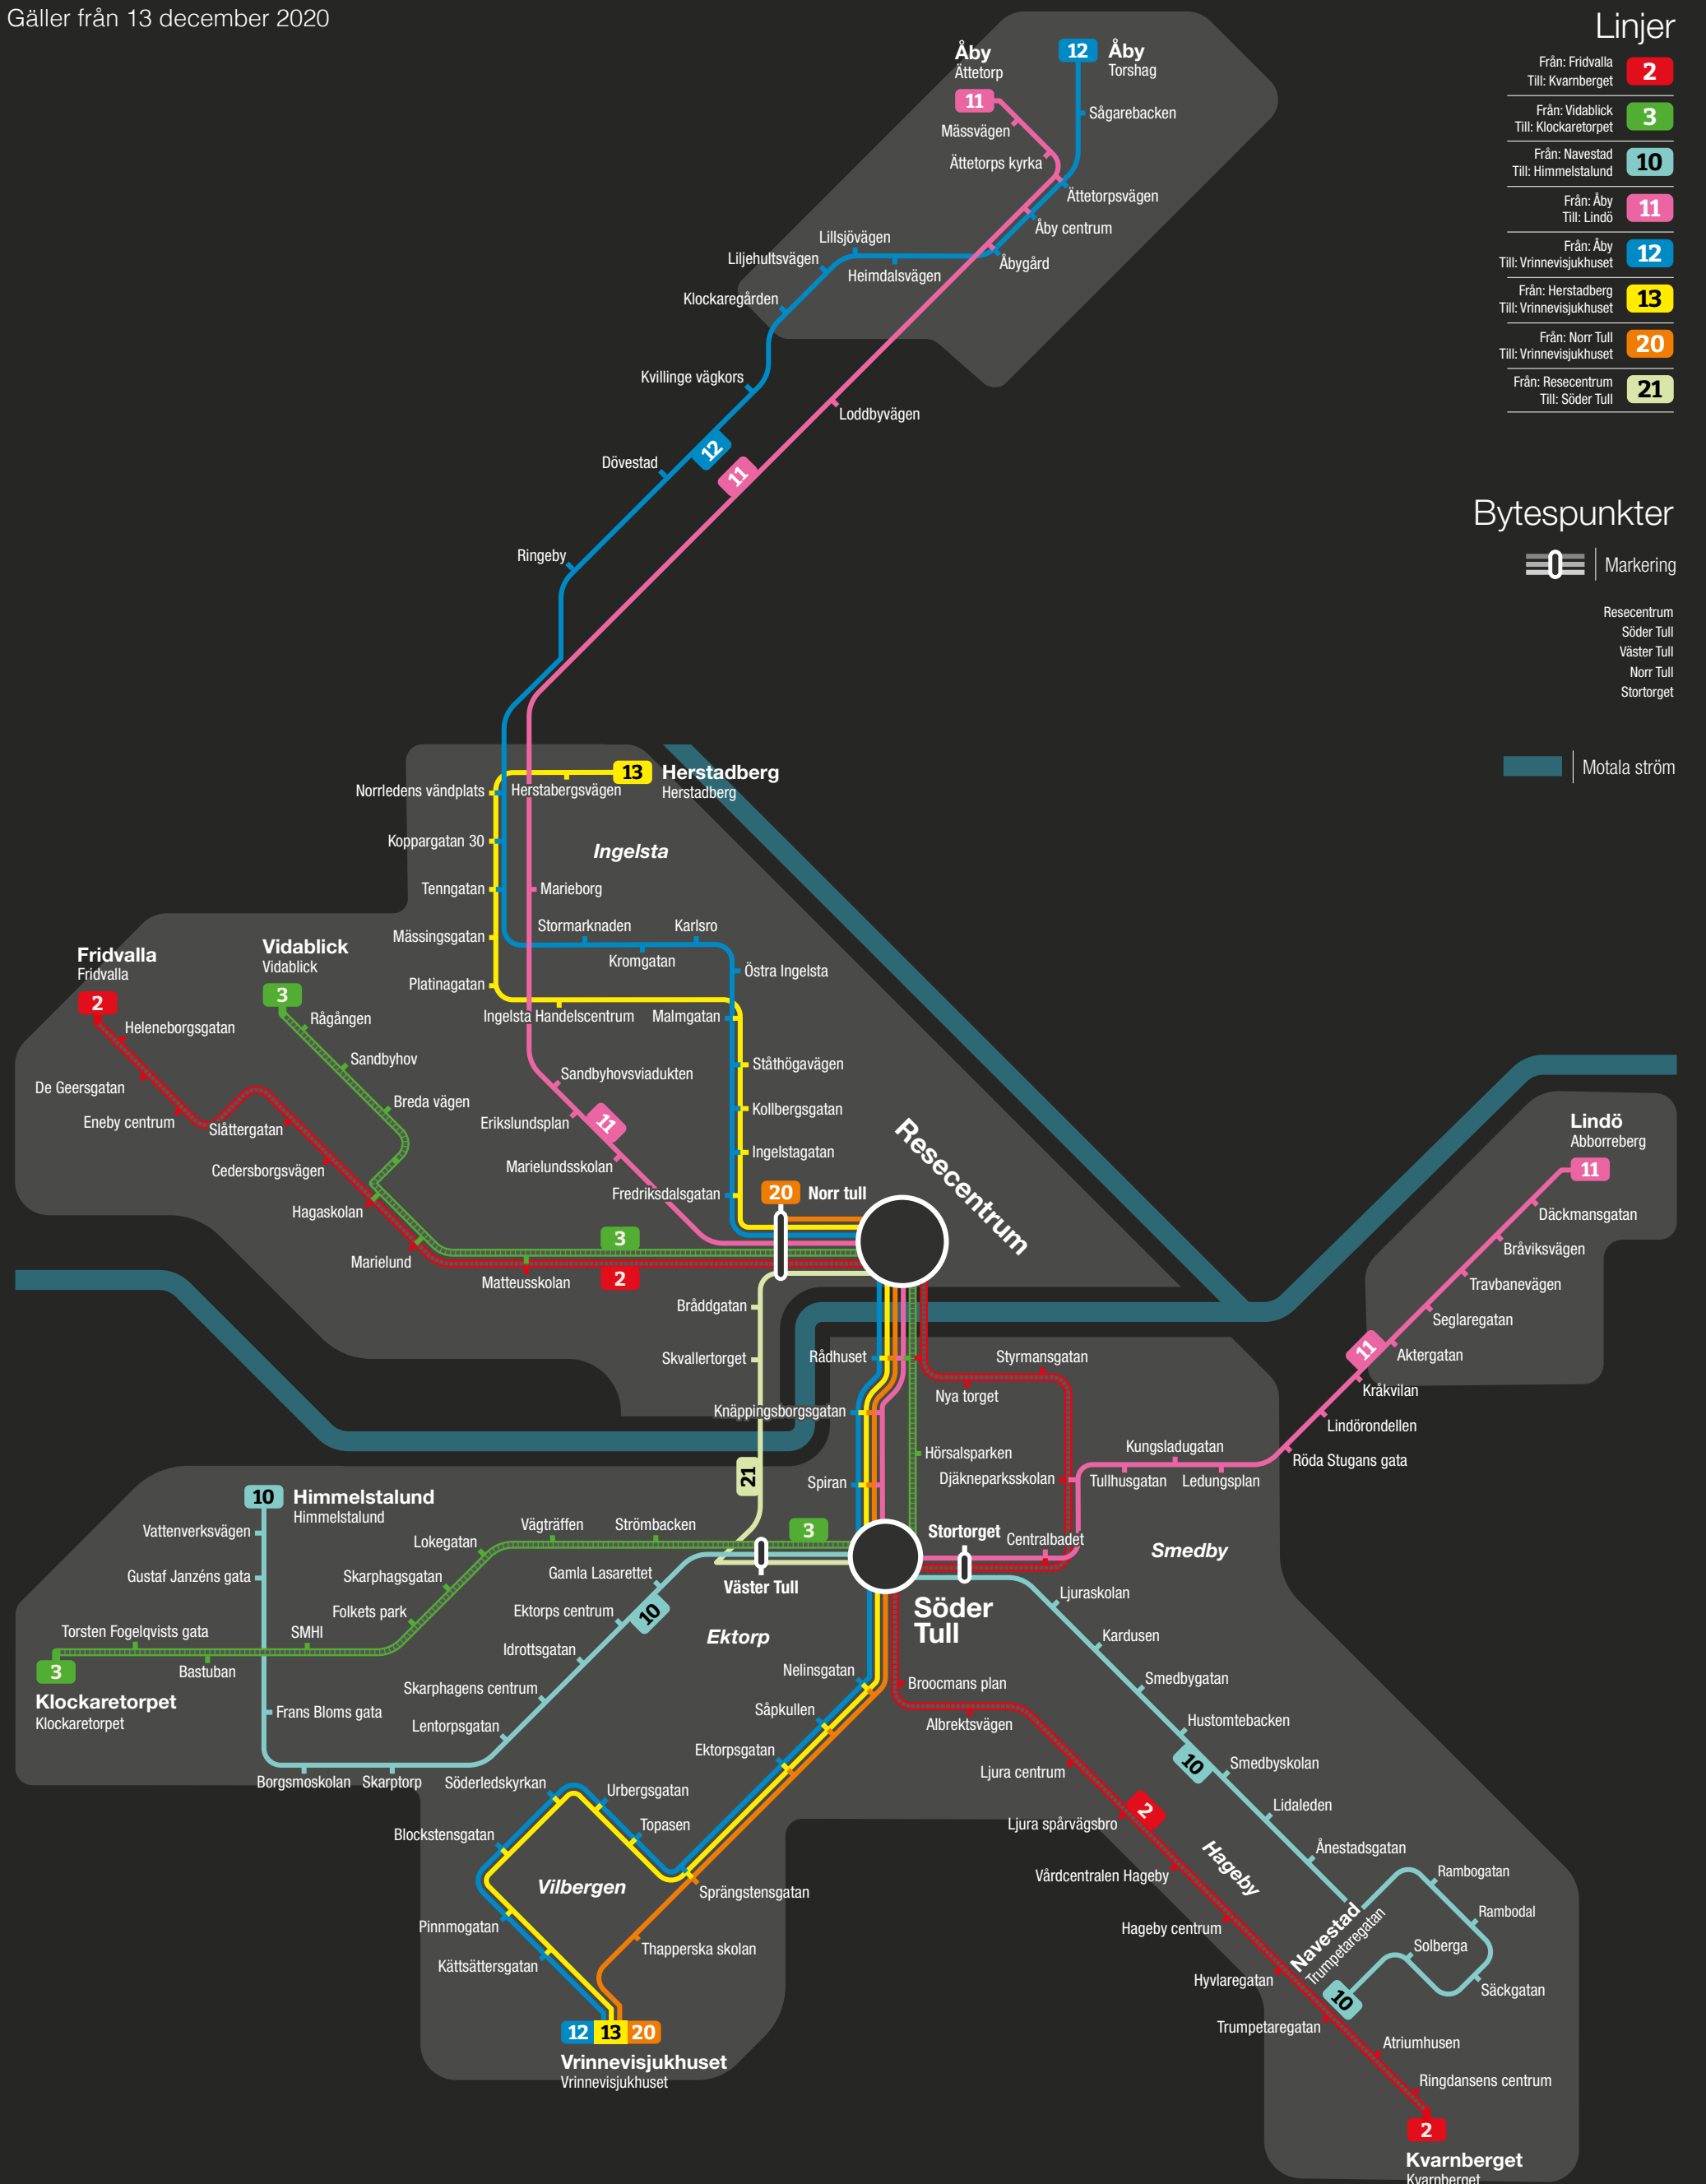

# Linjekarta Norrköping

Gäller från 13 december 2020

## Linjer

Från: Fridvalla Till: Kvarnberget	<b>2</b>
Från: Vidablick Till: Klockaretorpet	<b>3</b>
Från: Navestad Till: Himmelstalund	<b>10</b>
Från: Åby Till: Lindö	<b>11</b>
Från: Åby Till: Vrinnevisjukhuset	<b>12</b>
Från: Herstadberg Till: Vrinnevisjukhuset	<b>13</b>
Från: Norr Tull Till: Vrinnevisjukhuset	<b>20</b>
Från: Resecentrum Till: Söder Tull	<b>21</b>

## Bytespunkter

 Markering

- Resecentrum
- Söder Tull
- Väster Tull
- Norr Tull
- Stortorget

 Motala ström