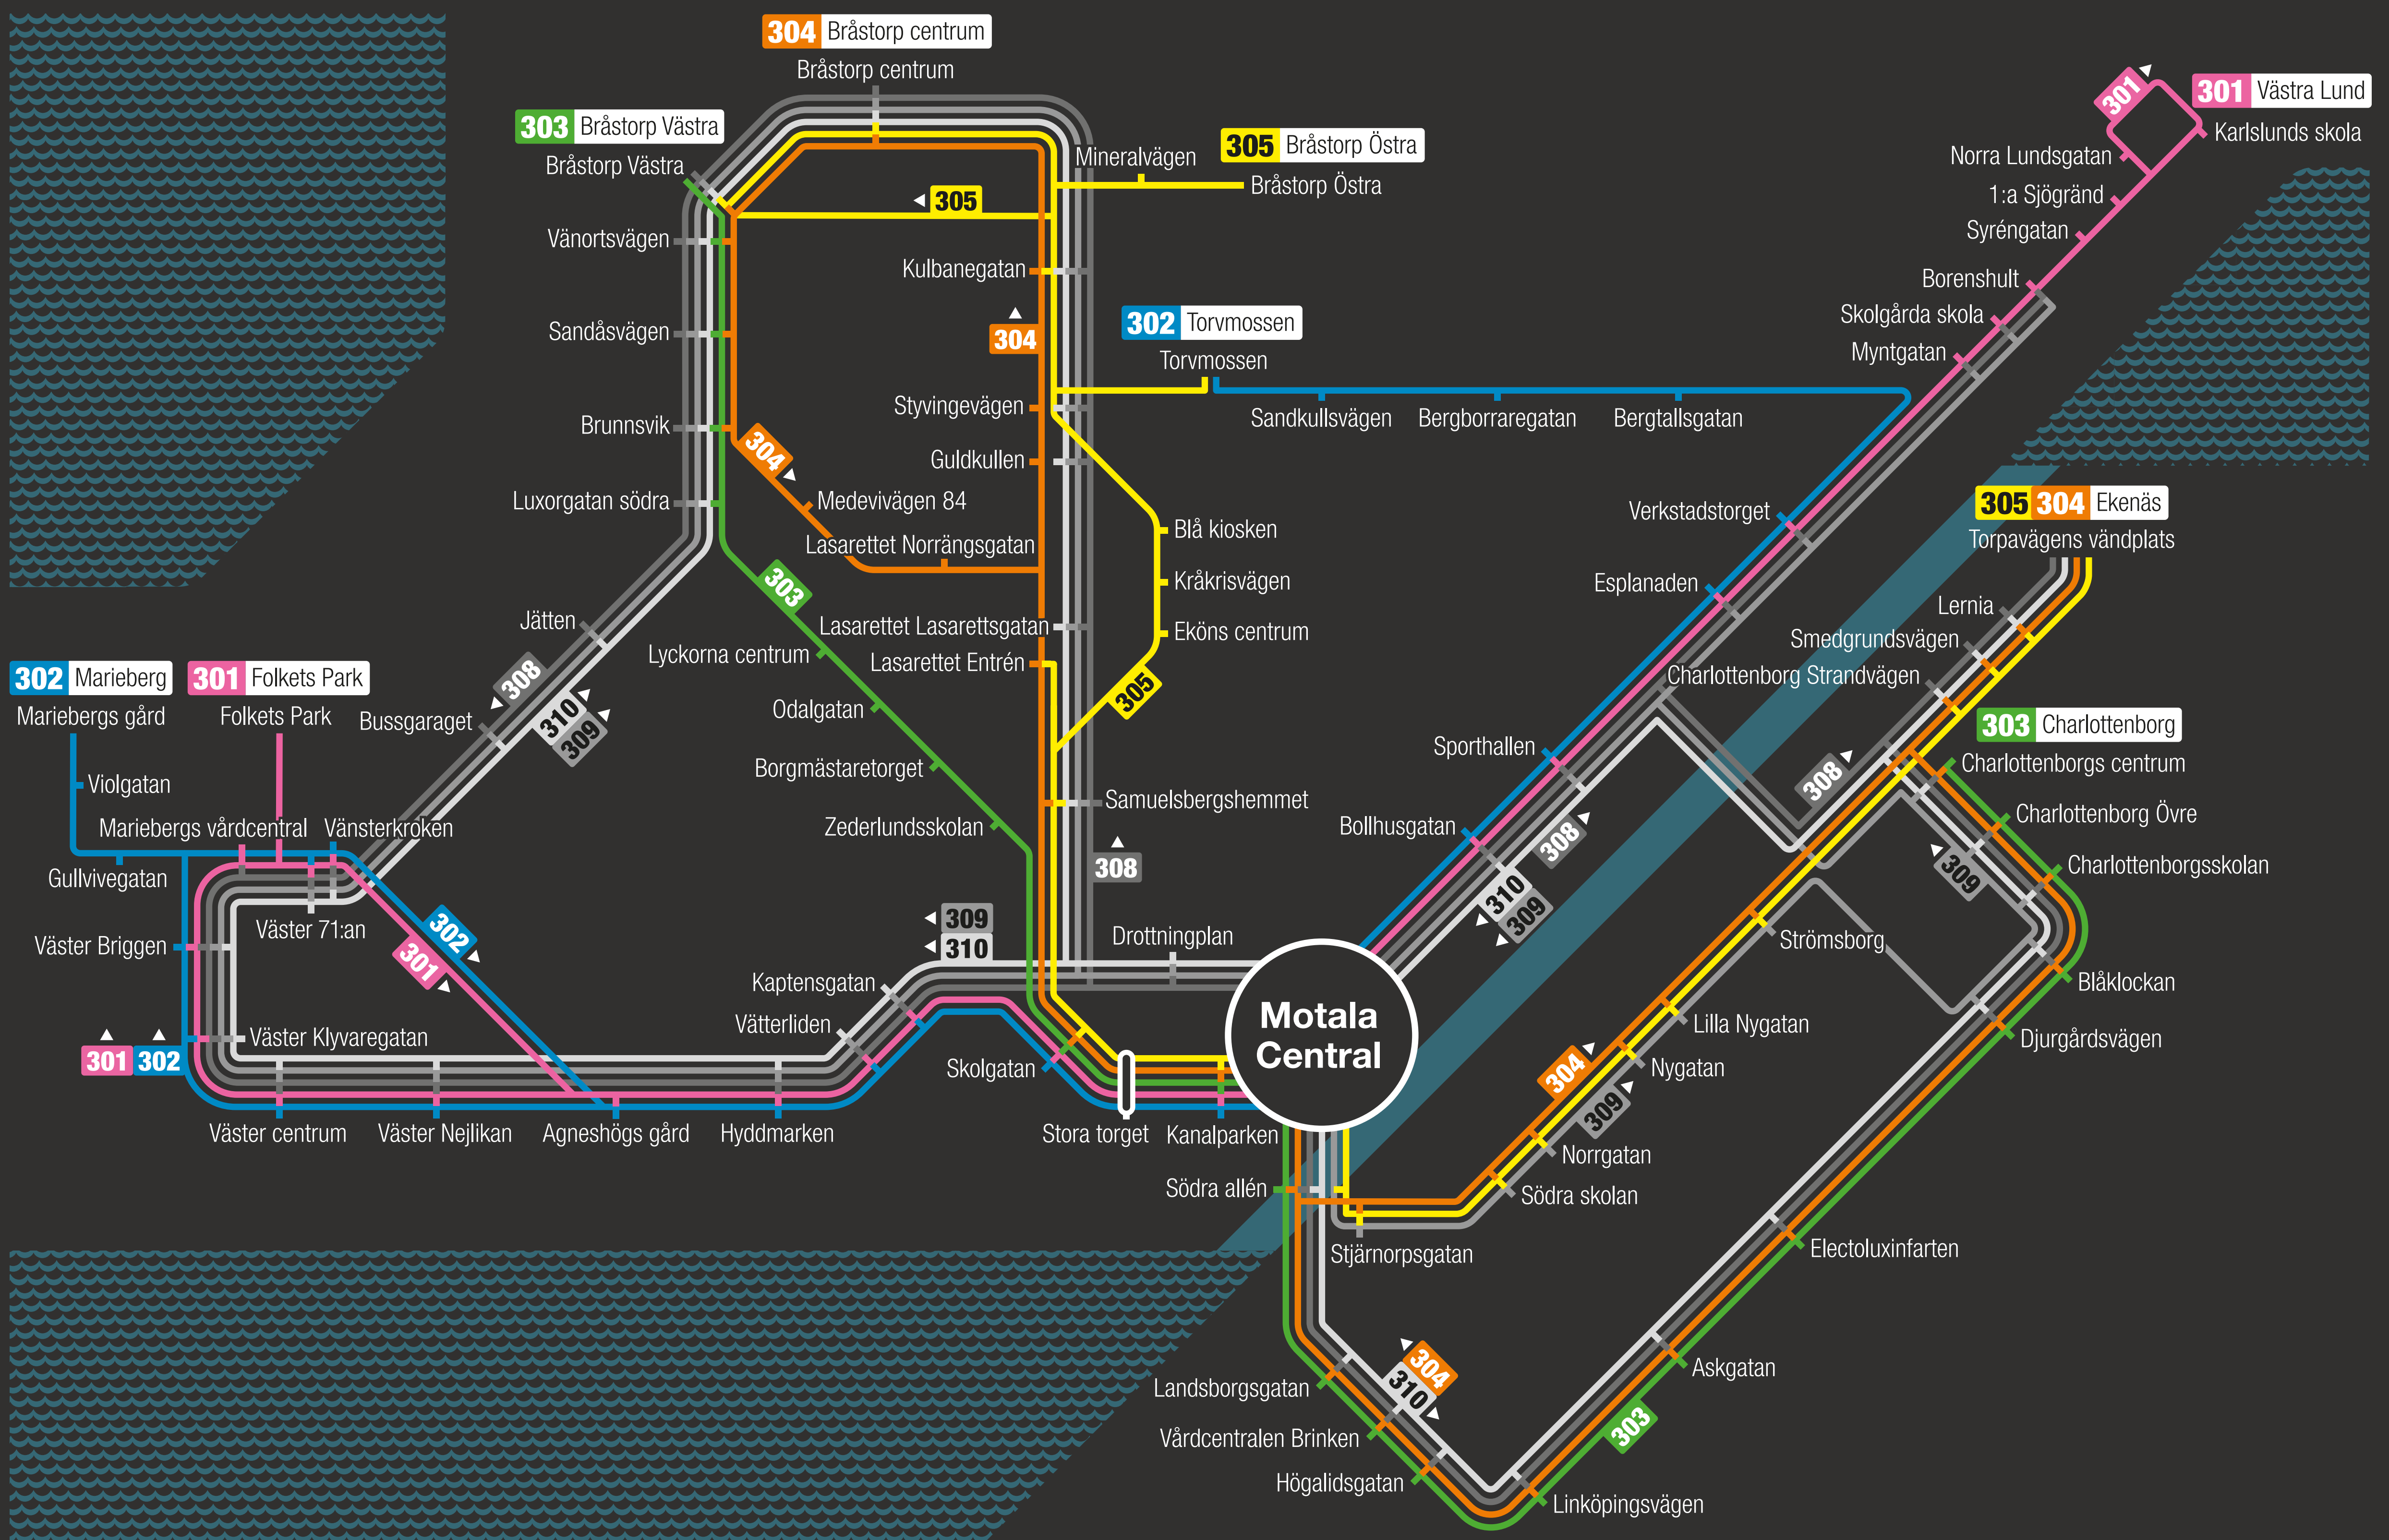

# Linjekarta Motala

Gäller från 9 december 2018

## Linjer

- 301** Från: Folkets Park  
Till: Västra Lund
- 302** Från: Marieberg  
Till: Torvmossen
- 303** Från: Bråstorp Västra  
Till: Charlottenborg
- 304** Från: Bråstorp centrum  
Till: Ekenäs
- 305** Från: Bråstorp Östra  
Till: Ekenäs
- 308** Ringlinje tidig morgontrafik
- 309** Ringlinje kvällstrafik
- 310** Ringlinje kvälls- och nattrafik

## Bytespunkter

Motala Central  
Stora torget

 Varamoviken, Motalaviken, Boren

 Motala ström och Göta kanal