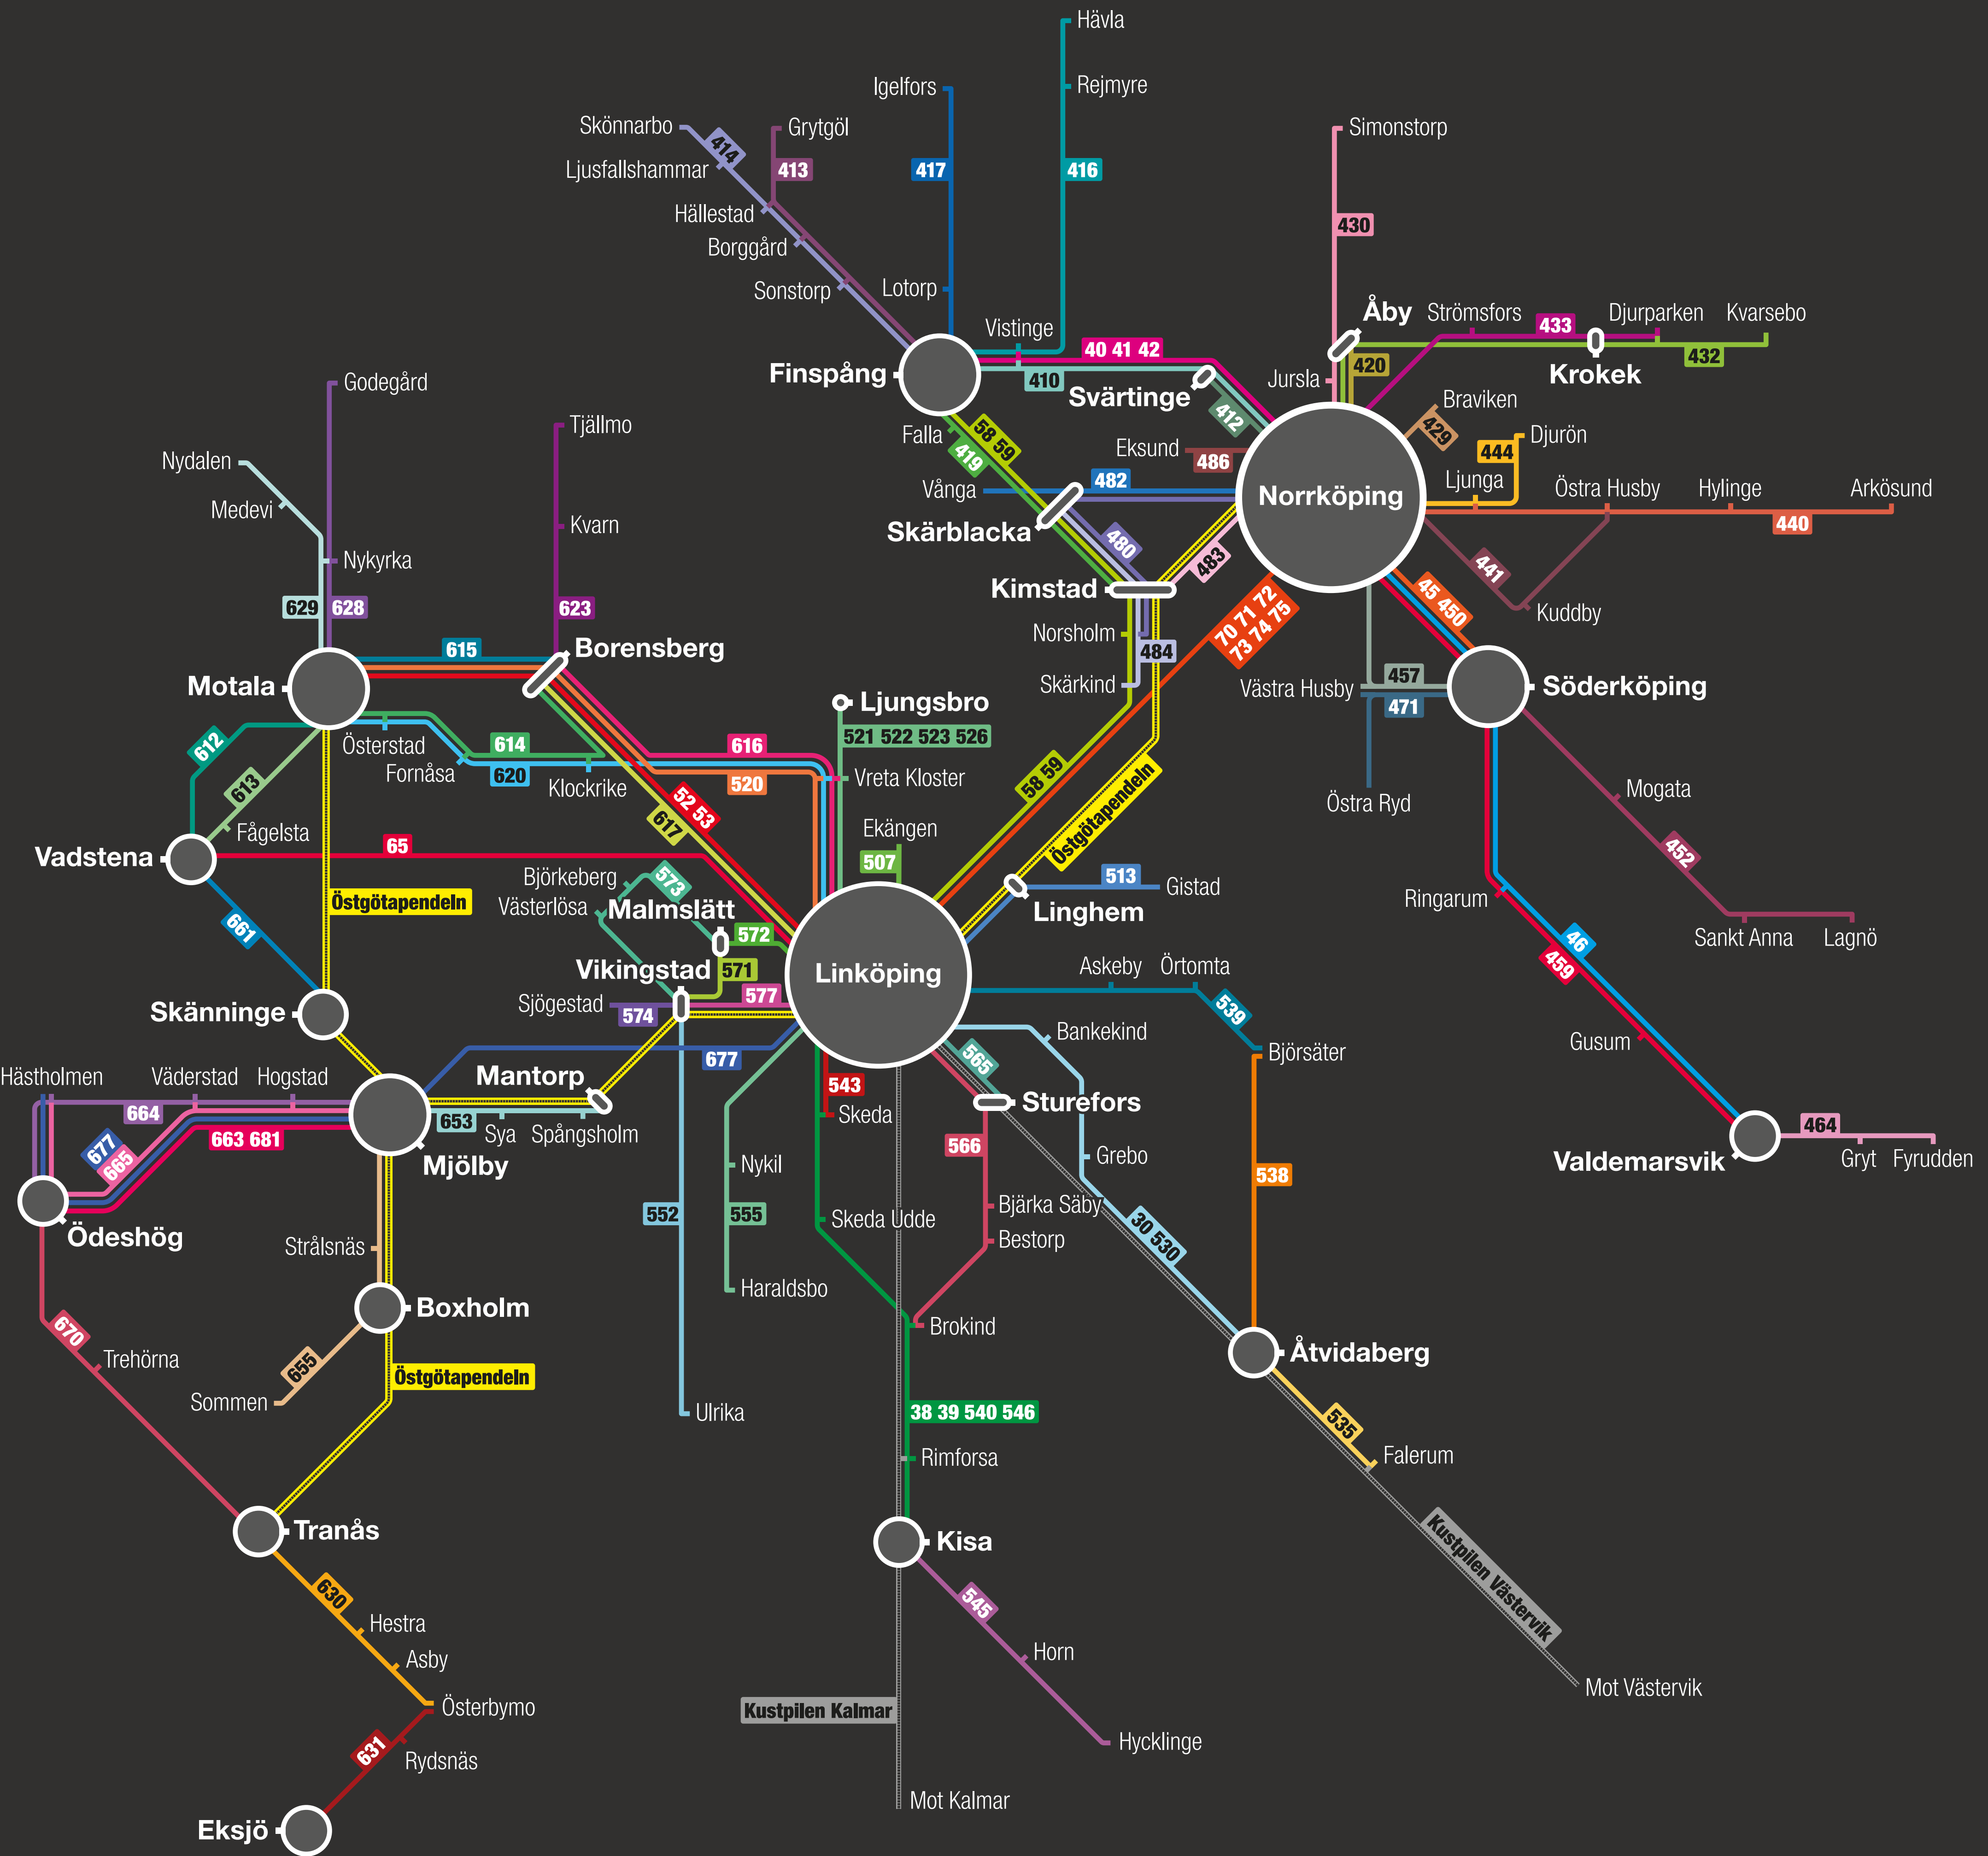

Linjekarta Östergötlands län

Tåg, express- och landsbygdstrafik. Gäller från 9 december 2018.
För tätortstrafik och mer info besök ostgotatrafiken.se

Linjer

Östgötapendeln

Från: Norrköping
Till: Motala/Tranås

30 Från: Linköping
Till: Åtvidaberg

38 Från: Linköping
Till: Kisa

39 Från: Linköping
Till: Kisa

40 Från: Norrköping
Till: Finspång

41 Från: Norrköping
Till: Finspång

42 Från: Norrköping
Till: Finspång

45 Från: Norrköping
Till: Söderköping

46 Från: Norrköping
Till: Valdemarsvik

52 Från: Linköping
Till: Motala

53 Från: Linköping
Till: Motala

58 Från: Linköping
Till: Finspång

59 Från: Linköping
Till: Finspång

65 Från: Linköping
Till: Vadstena

70 Från: Linköping
Till: Norrköping

71 Från: Linköping
Till: Norrköping

72 Från: Linköping
Till: Norrköping

74 Från: Linköping
Till: Norrköping

75 Från: Linköping
Till: Norrköping

410 Från: Norrköping
Till: Finspång

412 Från: Norrköping
Till: Svarthinge

413 Från: Finspång
Till: Grytgöl

414 Från: Finspång
Till: Skönarbo

416 Från: Finspång
Till: Hävla

417 Från: Finspång
Till: Igelfors

419 Från: Finspång
Till: Kimstad

420 Från: Norrköping
Till: Åby

429 Från: Norrköping
Till: Braviken

430 Från: Norrköping
Till: Simonstorp

432 Från: Norrköping
Till: Kvarsebo

433 Från: Norrköping
Till: Djurparken

440 Från: Norrköping
Till: Arkösund

441 Från: Norrköping
Till: Östra Husby

444 Från: Norrköping
Till: Djurön

450 Från: Norrköping
Till: Söderköping

452 Från: Söderköping
Till: Lagnö

457 Från: Norrköping
Till: Söderköping

459 Från: Norrköping
Till: Valdemarsvik

464 Från: Valdemarsvik
Till: Fyrudden

471 Från: Söderköping
Till: Östra Ryd

480 Från: Norrköping
Till: Norsholm

482 Från: Norrköping
Till: Vånga

483 Från: Norrköping
Till: Kimstad

484 Från: Norrköping
Till: Skärkind

486 Från: Norrköping
Till: Eksund

507 Från: Linköping
Till: Ekängen

513 Från: Linköping
Till: Gistad

520 Från: Linköping
Till: Motala

521 Från: Linköping
Till: Ljungsbro

522 Från: Linköping
Till: Ljungsbro

523 Från: Linköping
Till: Ljungsbro

526 Från: Linköping
Till: Ljungsbro

530 Från: Linköping
Till: Åtvidaberg

535 Från: Åtvidaberg
Till: Falerum

538 Från: Åtvidaberg
Till: Björsäter

539 Från: Linköping
Till: Björsäter

540 Från: Linköping
Till: Kisa

543 Från: Linköping
Till: Skeda

545 Från: Kisa
Till: Hycklinge

546 Från: Linköping
Till: Kisa

552 Från: Vikingstad
Till: Ulrika

555 Från: Linköping
Till: Haraldsbo

565 Från: Linköping
Till: Sturefors

566 Från: Linköping
Till: Brokind

571 Från: Vikingstad
Till: Malmslätt

572 Från: Linköping
Till: Ledberg

573 Från: Vikingstad
Till: Malmslätt

574 Från: Vikingstad
Till: Sjögestad

577 Från: Linköping
Till: Vikingstad

612 Från: Motala
Till: Vadstena

613 Från: Motala
Till: Vadstena

614 Från: Motala
Till: Borensberg

615 Från: Motala
Till: Borensberg

616 Från: Linköping
Till: Borensberg

617 Från: Linköping
Till: Borensberg

620 Från: Linköping
Till: Motala

623 Från: Borensberg
Till: Tjällmo

628 Från: Motala
Till: Godegård

629 Från: Motala
Till: Nydalen

630 Från: Tranås
Till: Österbymo

631 Från: Österbymo
Till: Eksjö

653 Från: Mjölby
Till: Mantorp

655 Från: Mjölby
Till: Sommen