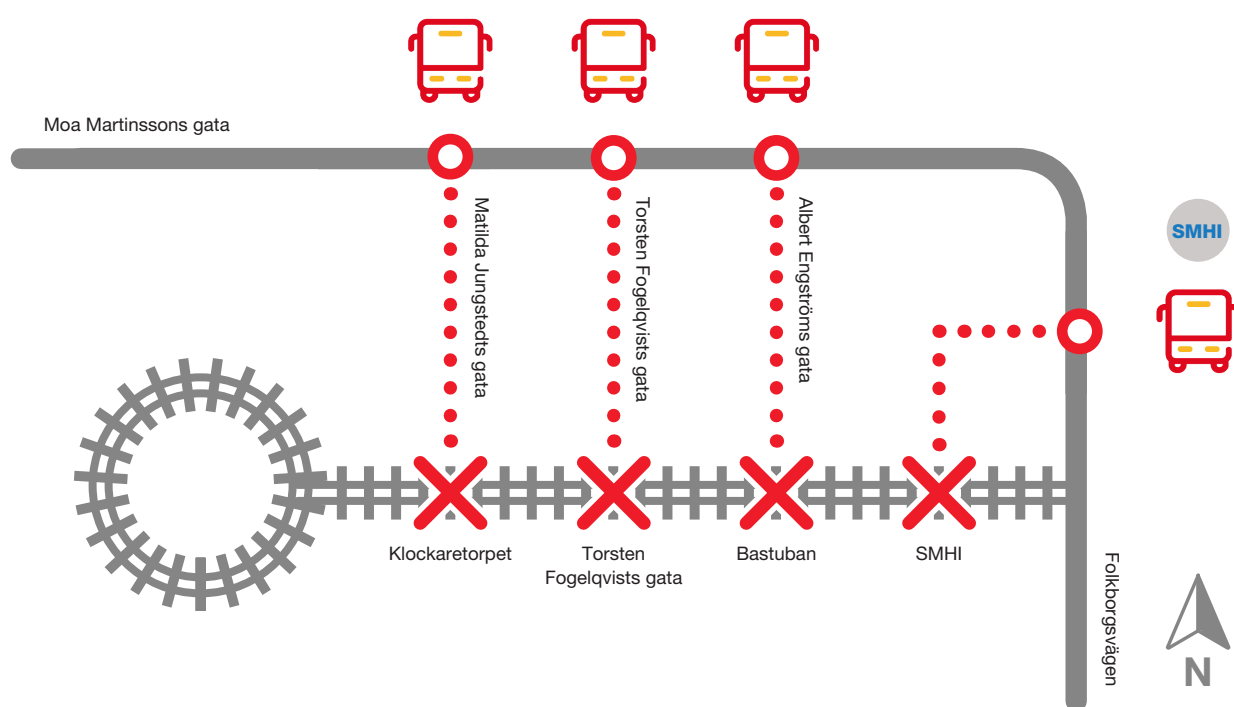

# Spårvagnarna ersätts ibland med buss

Då hittar du tillfälliga busshållsplatser på  
Moa Martinssons gata och Folkborgsvägen.

ÖstgötaTrafiken 

Kundservice 0771-21 10 10 • [ostgotatrafiken.se](http://ostgotatrafiken.se)