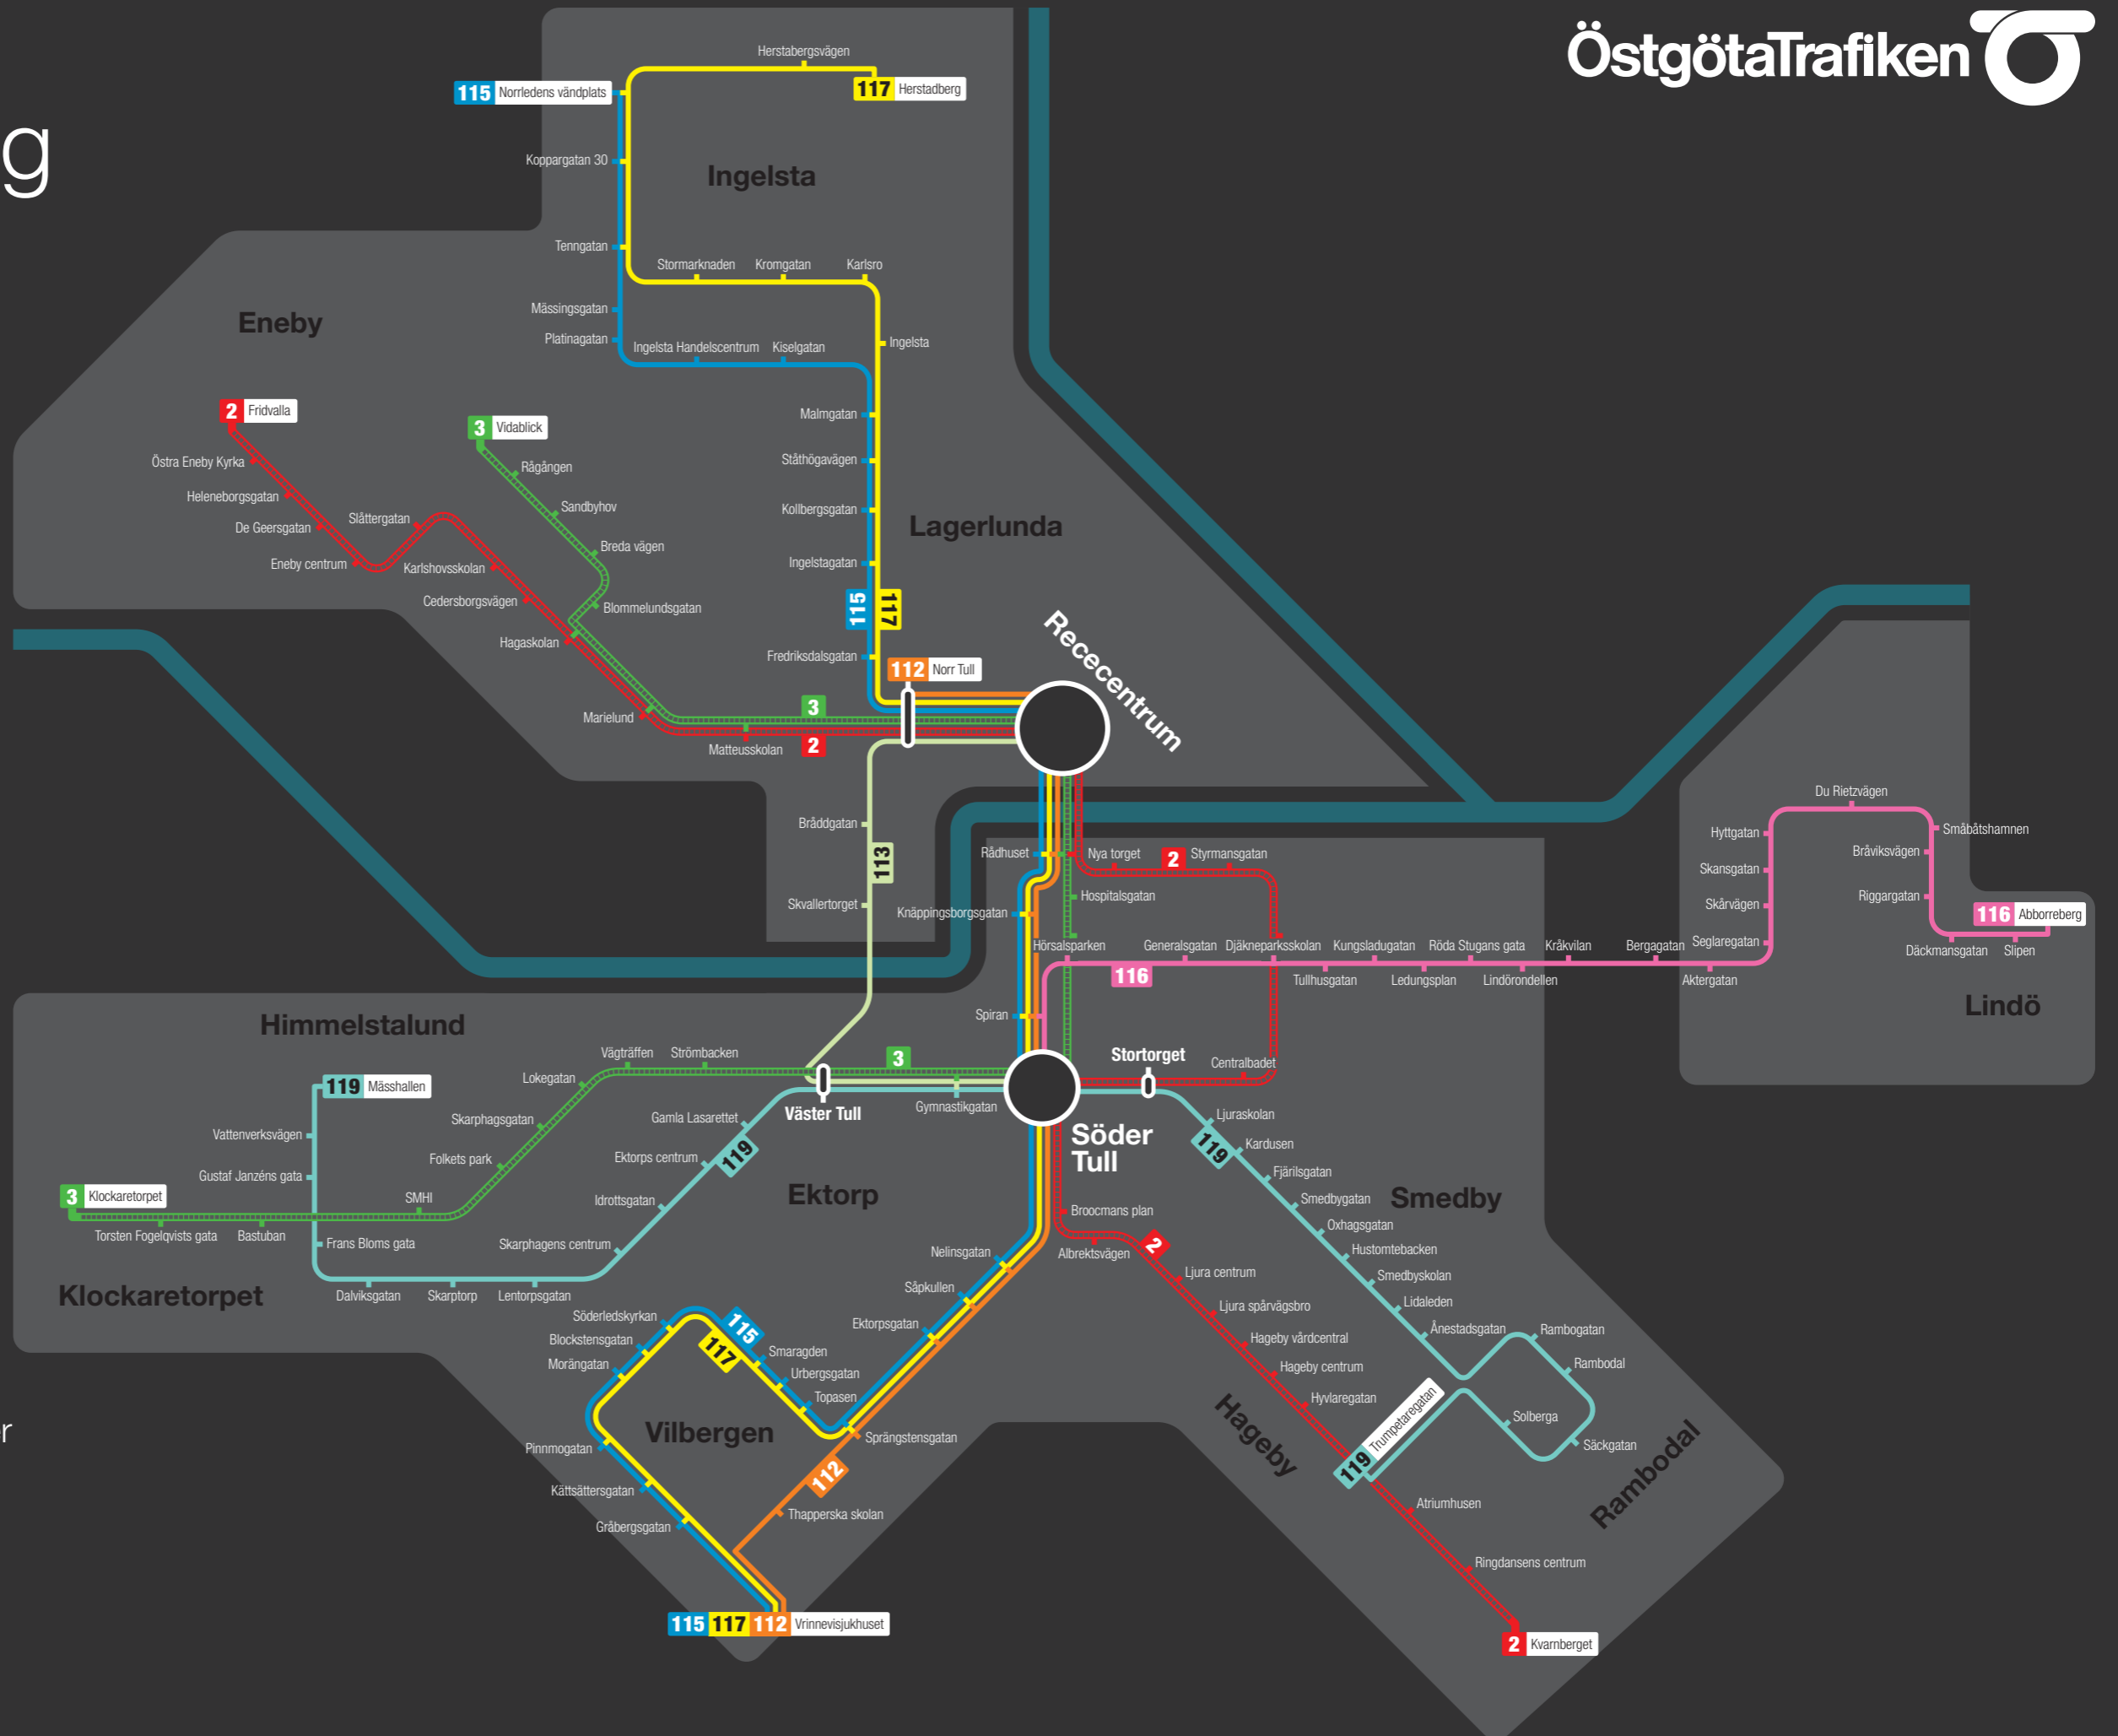

Linjekarta Norrköping

Gäller från 9 december 2018

Linjer

- 2** Från: Fridvalla
Till: Kvarnberget
- 3** Från: Vidablick
Till: Klockaretorpet
- 112** Från: Norr Tull
Till: Vrinnevisjukhuset
- 113** Från: Resecentrum
Till: Söder Tull
- 115** Från: Ingelsta
Till: Vrinnevisjukhuset
- 116** Från: Söder Tull
Till: Lindö
- 117** Från: Herstadberg
Till: Vrinnevisjukhuset
- 119** Från: Himmelstalund
Till: Navestad

Bytestpunkter

- Resecentrum
- Söder Tull
- Väster Tull
- Norr Tull
- Stortorget