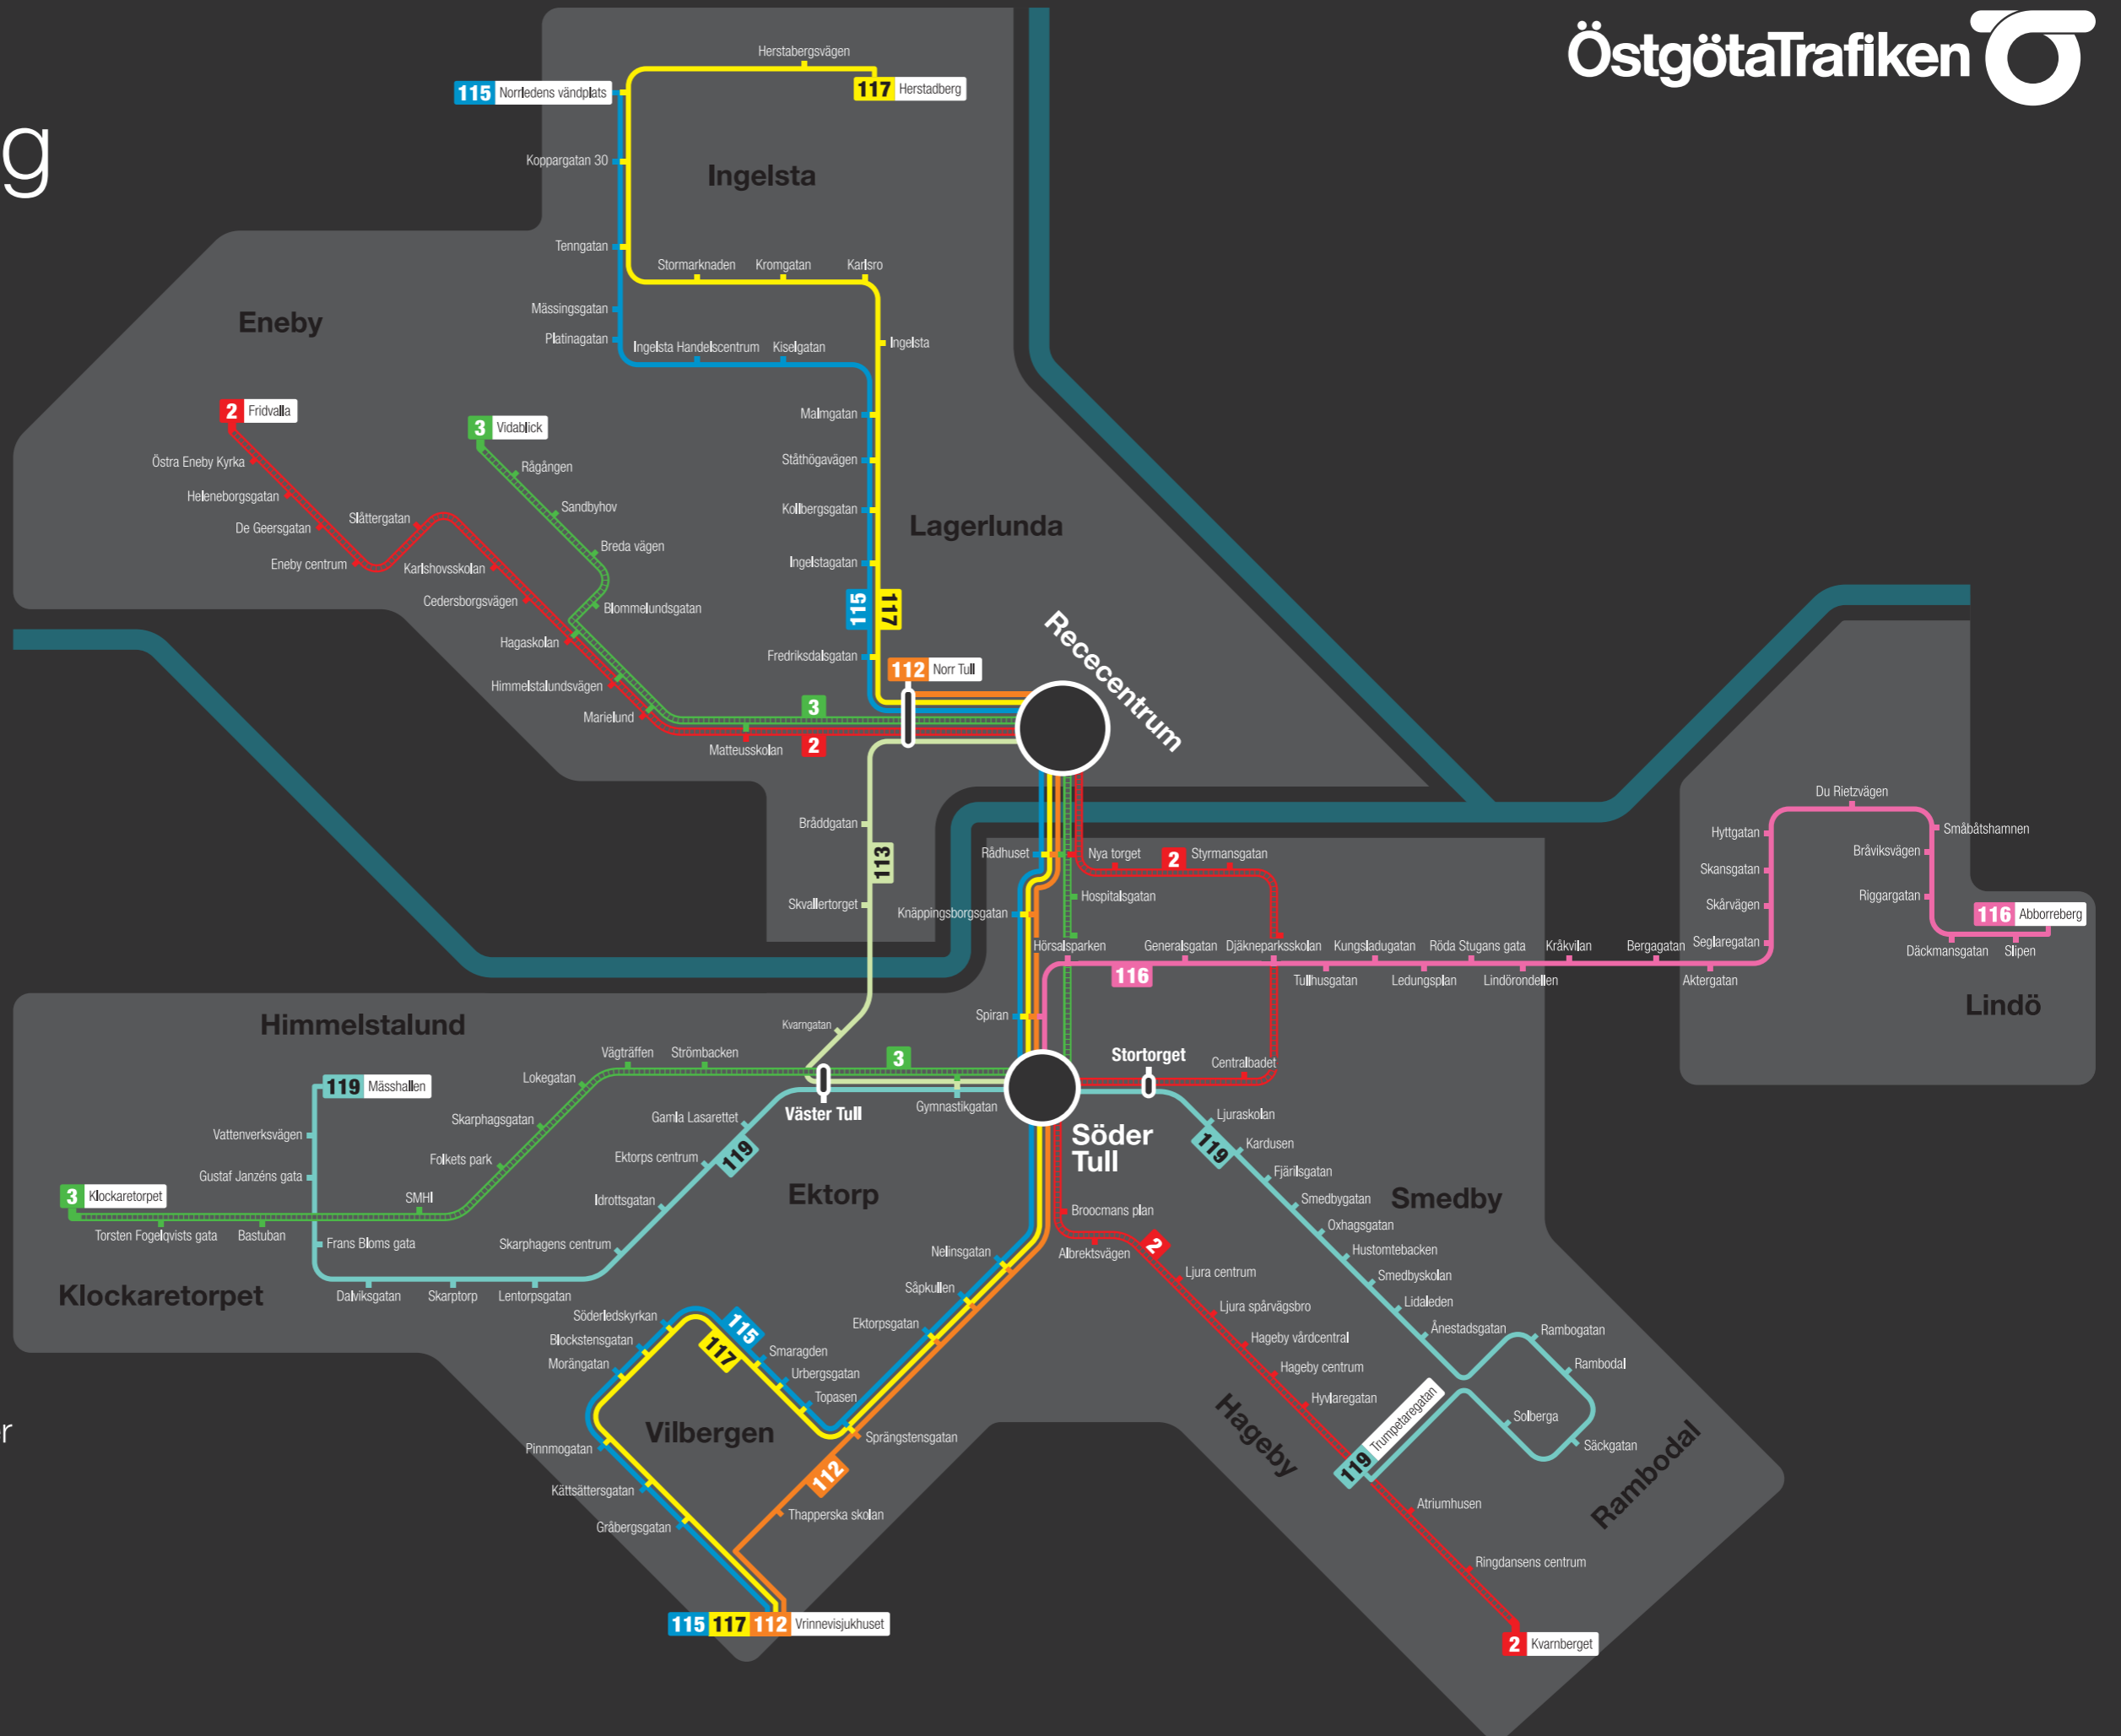

Linjekarta Norrköping

Gäller från 20 augusti 2018

Linjer

- 2** Från: Fridvalla
Till: Kvarnberget
- 3** Från: Vidablick
Till: Klockaretorpet
- 112** Från: Norr Tull
Till: Vrinnevisjukhuset
- 113** Från: Resecentrum
Till: Söder Tull
- 115** Från: Ingelsta
Till: Vrinnevisjukhuset
- 116** Från: Söder Tull
Till: Lindö
- 117** Från: Herstadberg
Till: Vrinnevisjukhuset
- 119** Från: Himmelstalund
Till: Navestad

Bytespunkter

- Resecentrum
- Söder Tull
- Väster Tull
- Norr Tull
- Stortorget