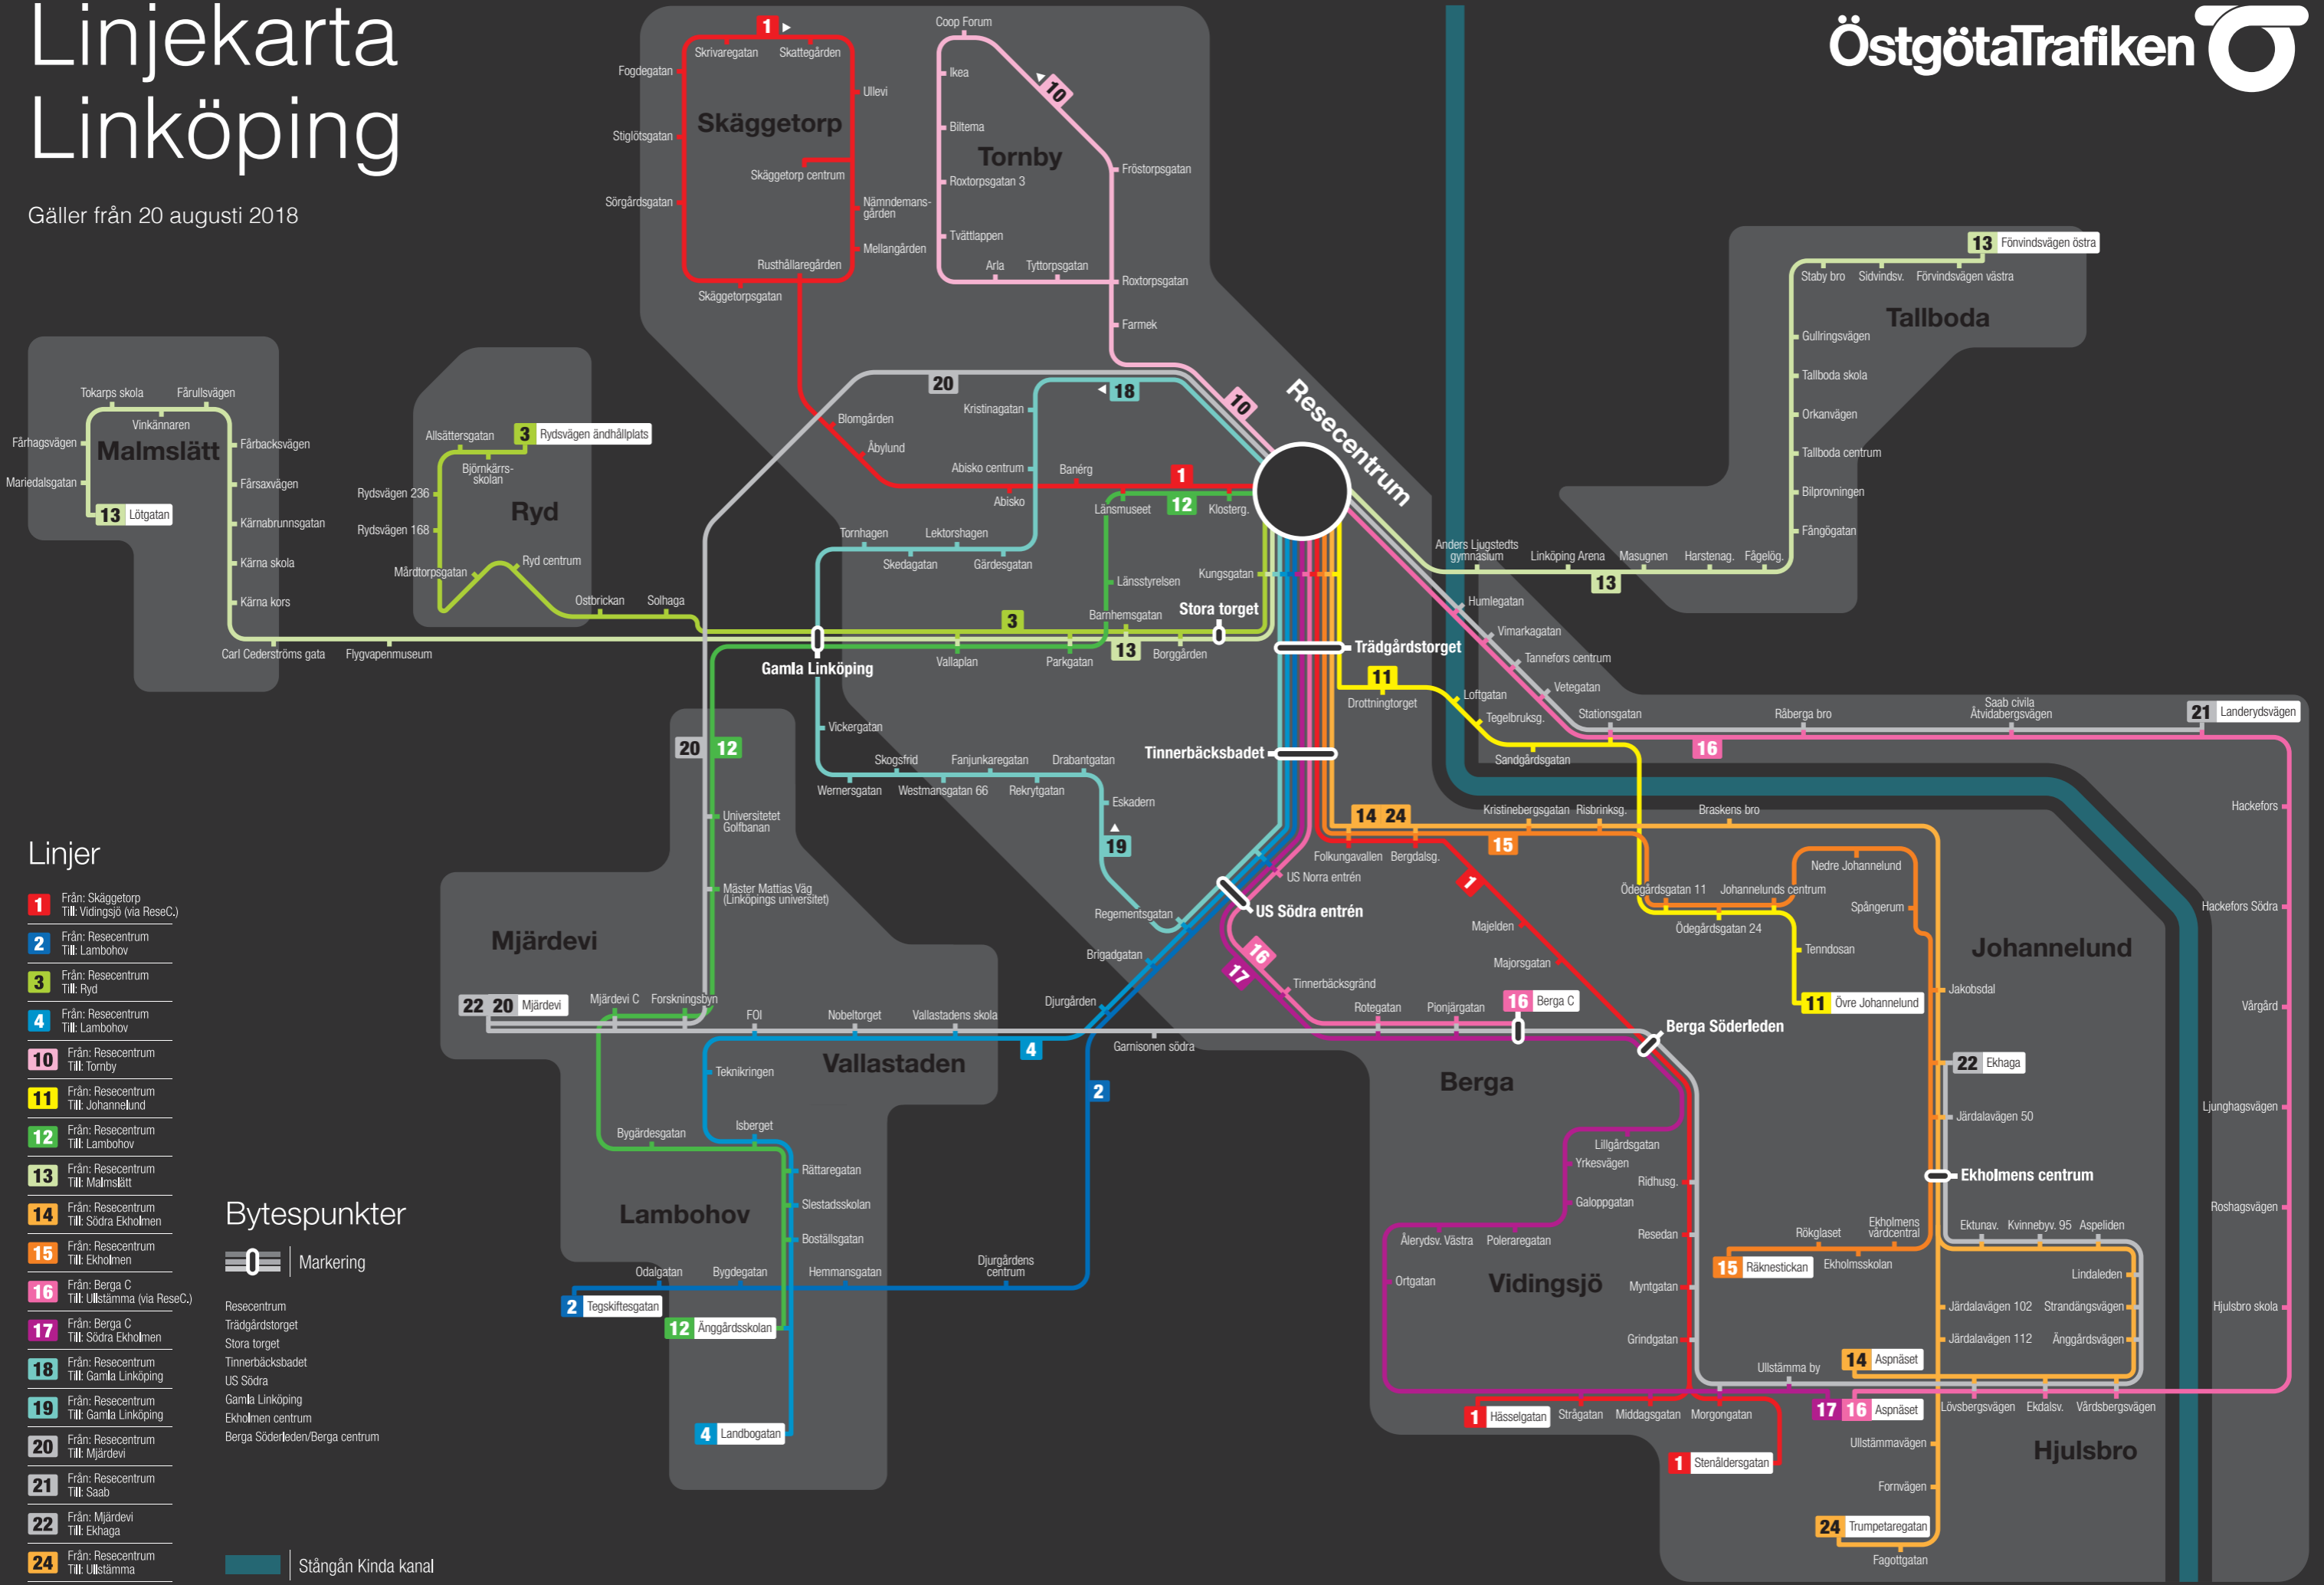

Linjekarta Linköping

Gäller från 20 augusti 2018

Linjer

- 1** Från: Skäggetorp
Till: Vidingsjö (via ReseC.)
- 2** Från: Resecentrum
Till: Lambohov
- 3** Från: Resecentrum
Till: Ryd
- 4** Från: Resecentrum
Till: Lambohov
- 10** Från: Resecentrum
Till: Tornby
- 11** Från: Resecentrum
Till: Johannelund
- 12** Från: Resecentrum
Till: Lambohov
- 13** Från: Resecentrum
Till: Malmslätt
- 14** Från: Resecentrum
Till: Södra Ekholmen
- 15** Från: Resecentrum
Till: Ekholmen
- 16** Från: Berga C
Till: Ullstämman (via ReseC.)
- 17** Från: Berga C
Till: Södra Ekholmen
- 18** Från: Resecentrum
Till: Gamla Linköping
- 19** Från: Resecentrum
Till: Gamla Linköping
- 20** Från: Resecentrum
Till: Mjärdevi
- 21** Från: Resecentrum
Till: Saab
- 22** Från: Mjärdevi
Till: Ekhaga
- 24** Från: Resecentrum
Till: Ullstämman

Bytespunkter

- Markering
- Resecentrum
- Trädgårdstorget
- Stora torget
- Tinnerbäcksbadet
- US Södra
- Gamla Linköping
- Ekholmen centrum
- Berga Söderleden/Berga centrum

Stångån Kinda kanal