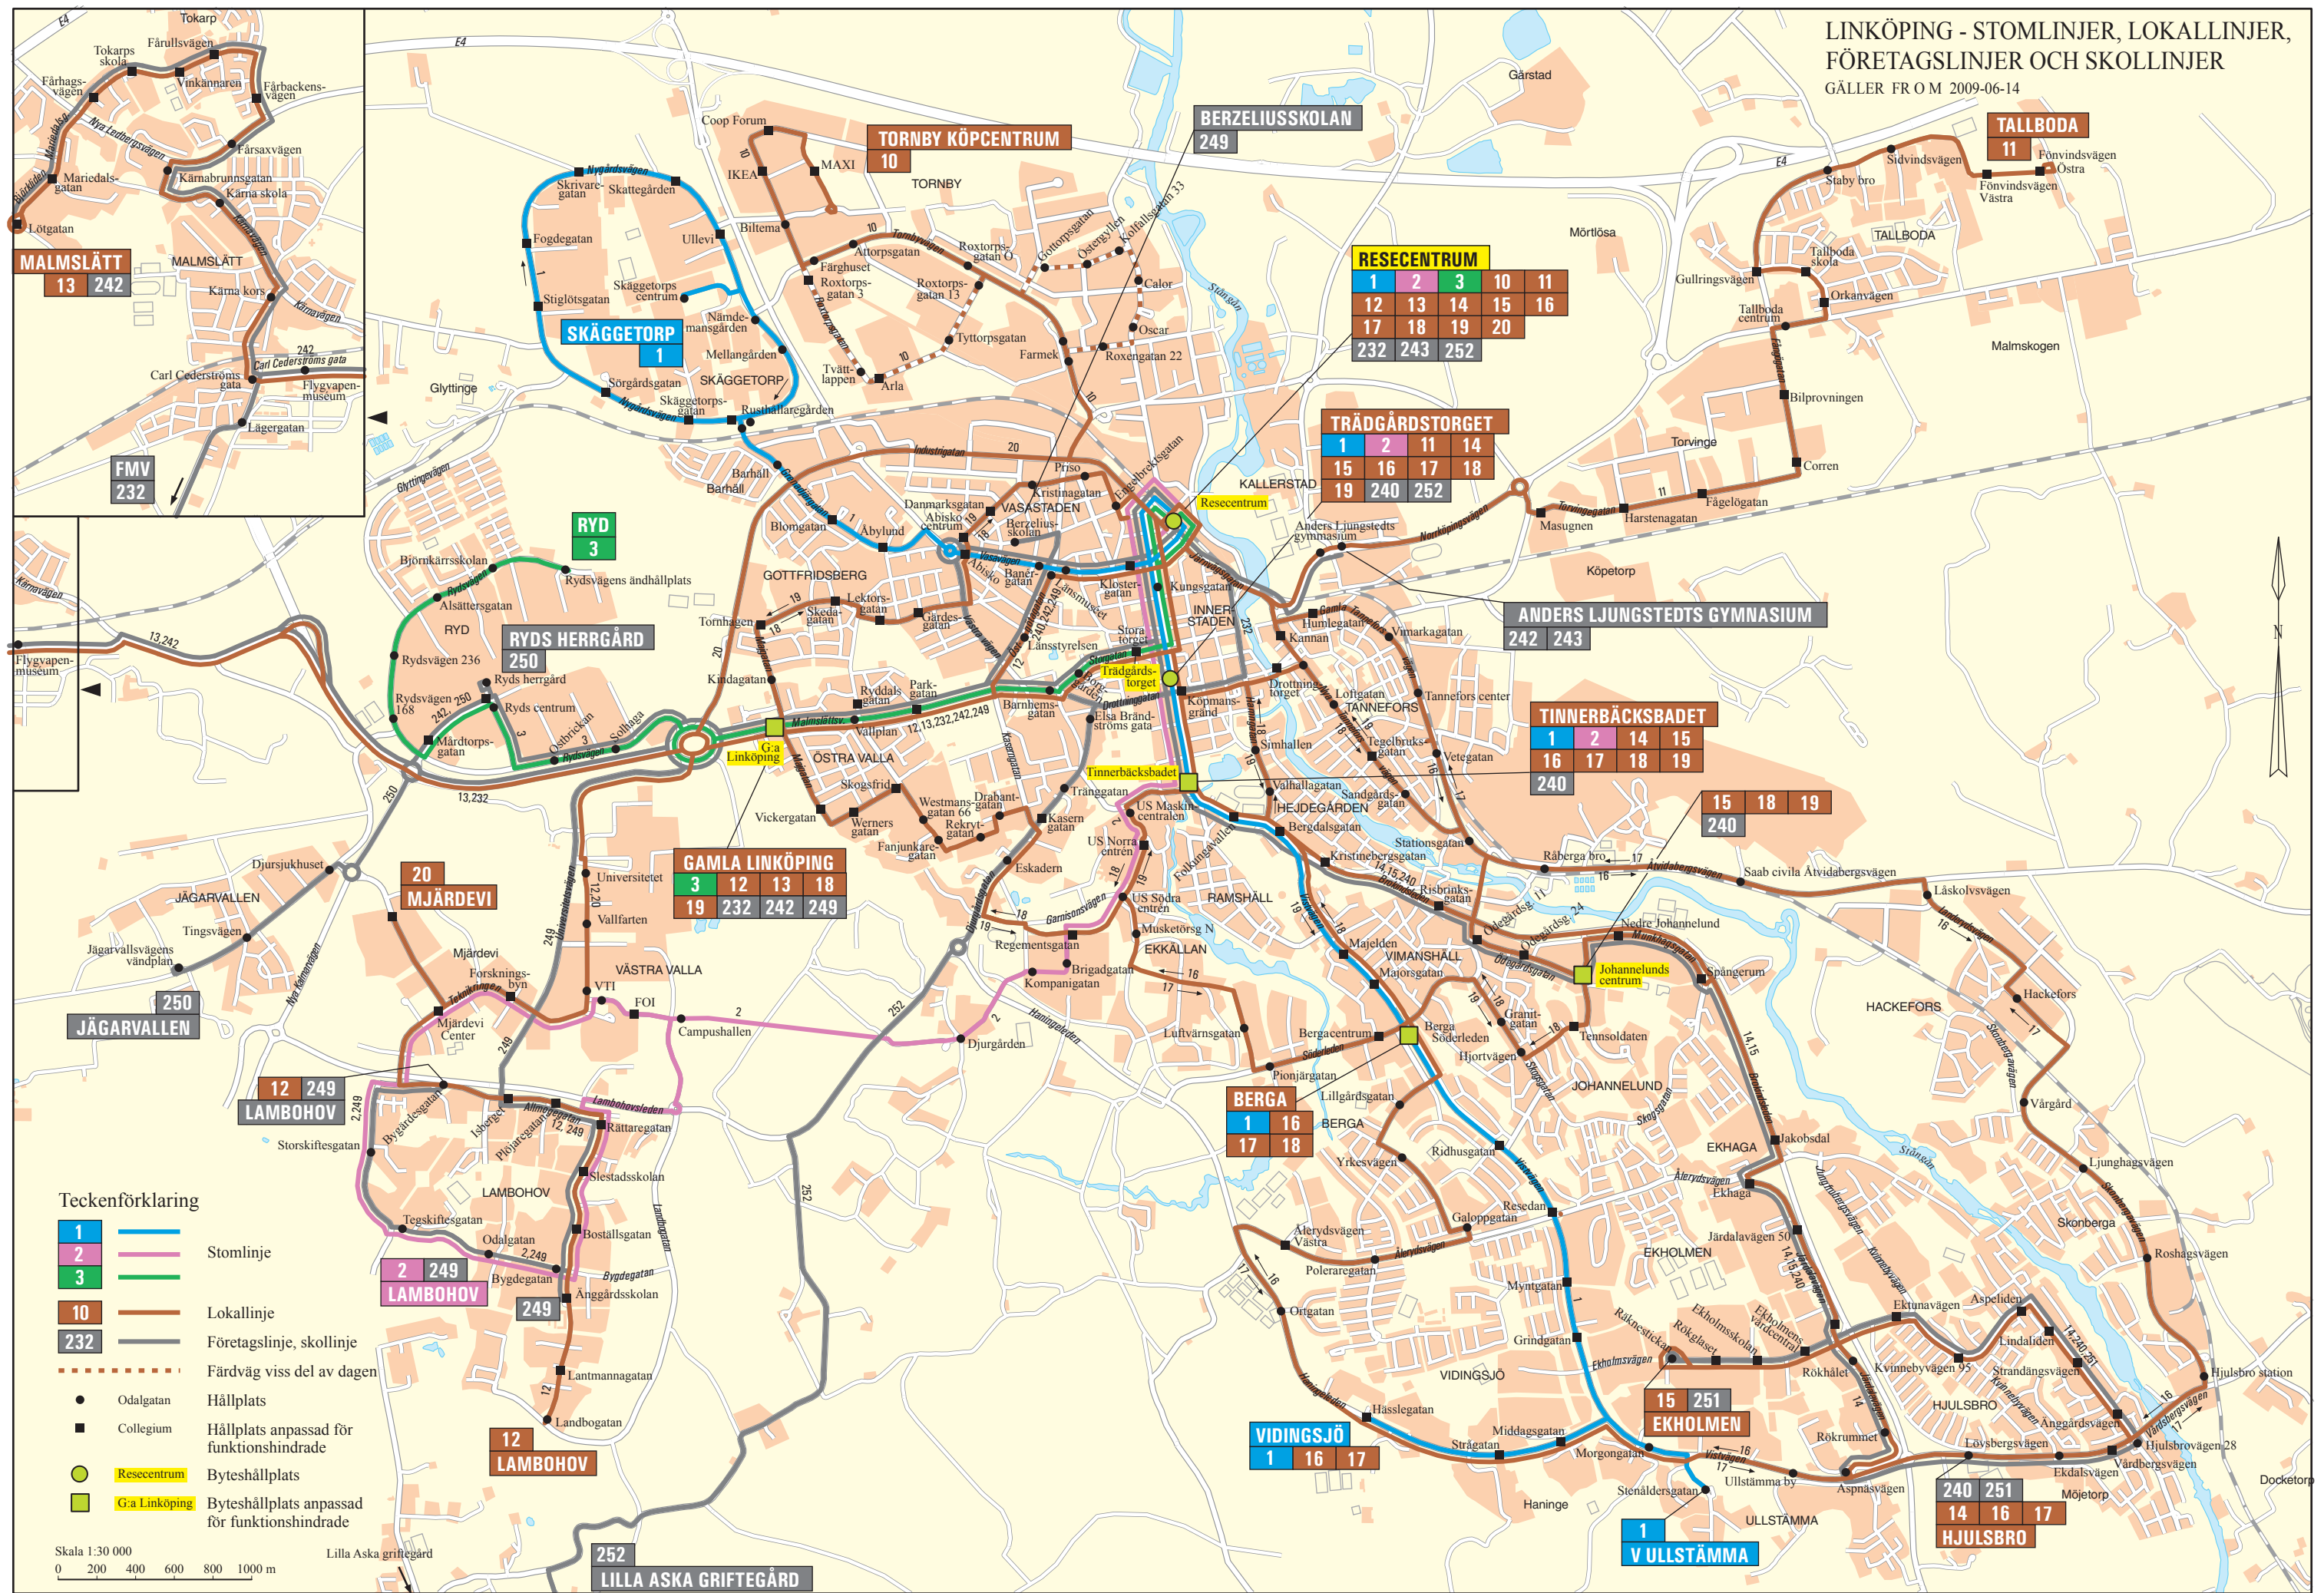

LINKÖPING - STOMLINJER, LOKALLINJER, FÖRETAGSLINJER OCH SKOLLINJER
GÄLLER FROM 2009-06-14

Teckenförklaring

- 1 Stomlinje
- 2 Stomlinje
- 3 Stomlinje
- 10 Lokallinje
- 232 Företagslinje, skollinje
- Färdväg viss del av dagen
- Odalgatan Hållplats
- Collegium Hållplats anpassad för funktionshindrade
- Resecentrum Byteshållplats
- G:a Linköping Byteshållplats anpassad för funktionshindrade

Skala 1:30 000
0 200 400 600 800 1000 m